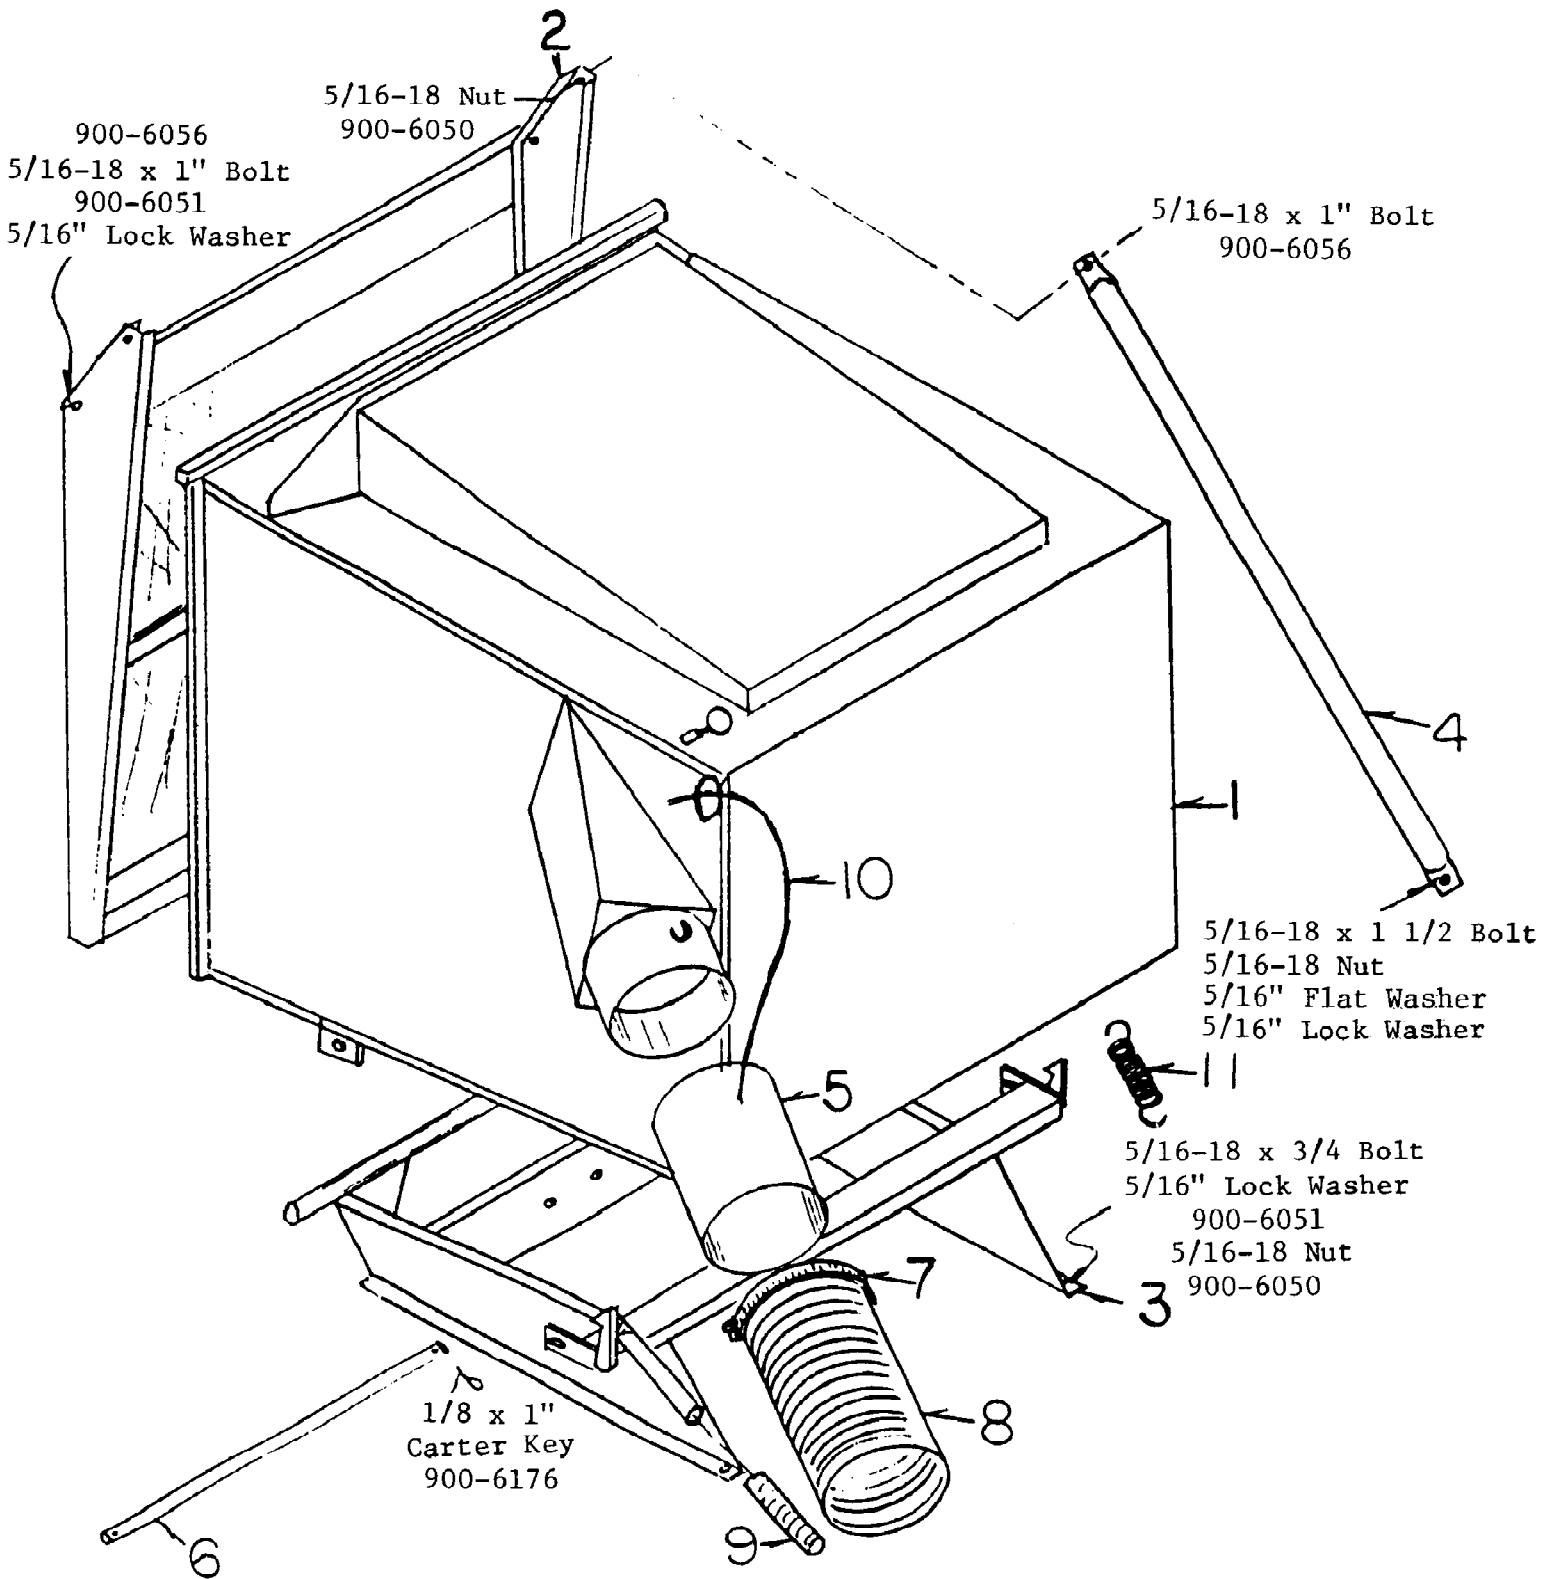

137-002-190 FR-12 (1987)
Grass Box W/O Vent Bag

137-002-190 FR-12 (1987)
Grass Box W/O Vent Bag

Page 29 of 34

Ref #	Part Number	Qty	S/P/F	Description
1	WD-420-0000	1		GRASS BOX
2	WD-420-0001	1		DOOR
3	WD-420-0002	1		BCX MOUNT
4	WD-420-0003	2		DOOR LINKAGE
5	WD-420-0004	1	S	MALE TUBE
6	WD-420-0005	1		PIVOT PI
7	WD-900-5550	2		HOSE CLAMP
8	WD-900-5552	1	S	HOSE
9	WD-900-5500	2	S	HANDLE GRIP
10	WD-900-5558	1		MALE TUBE ROPE
11	WD-900-5556	1		SPRING