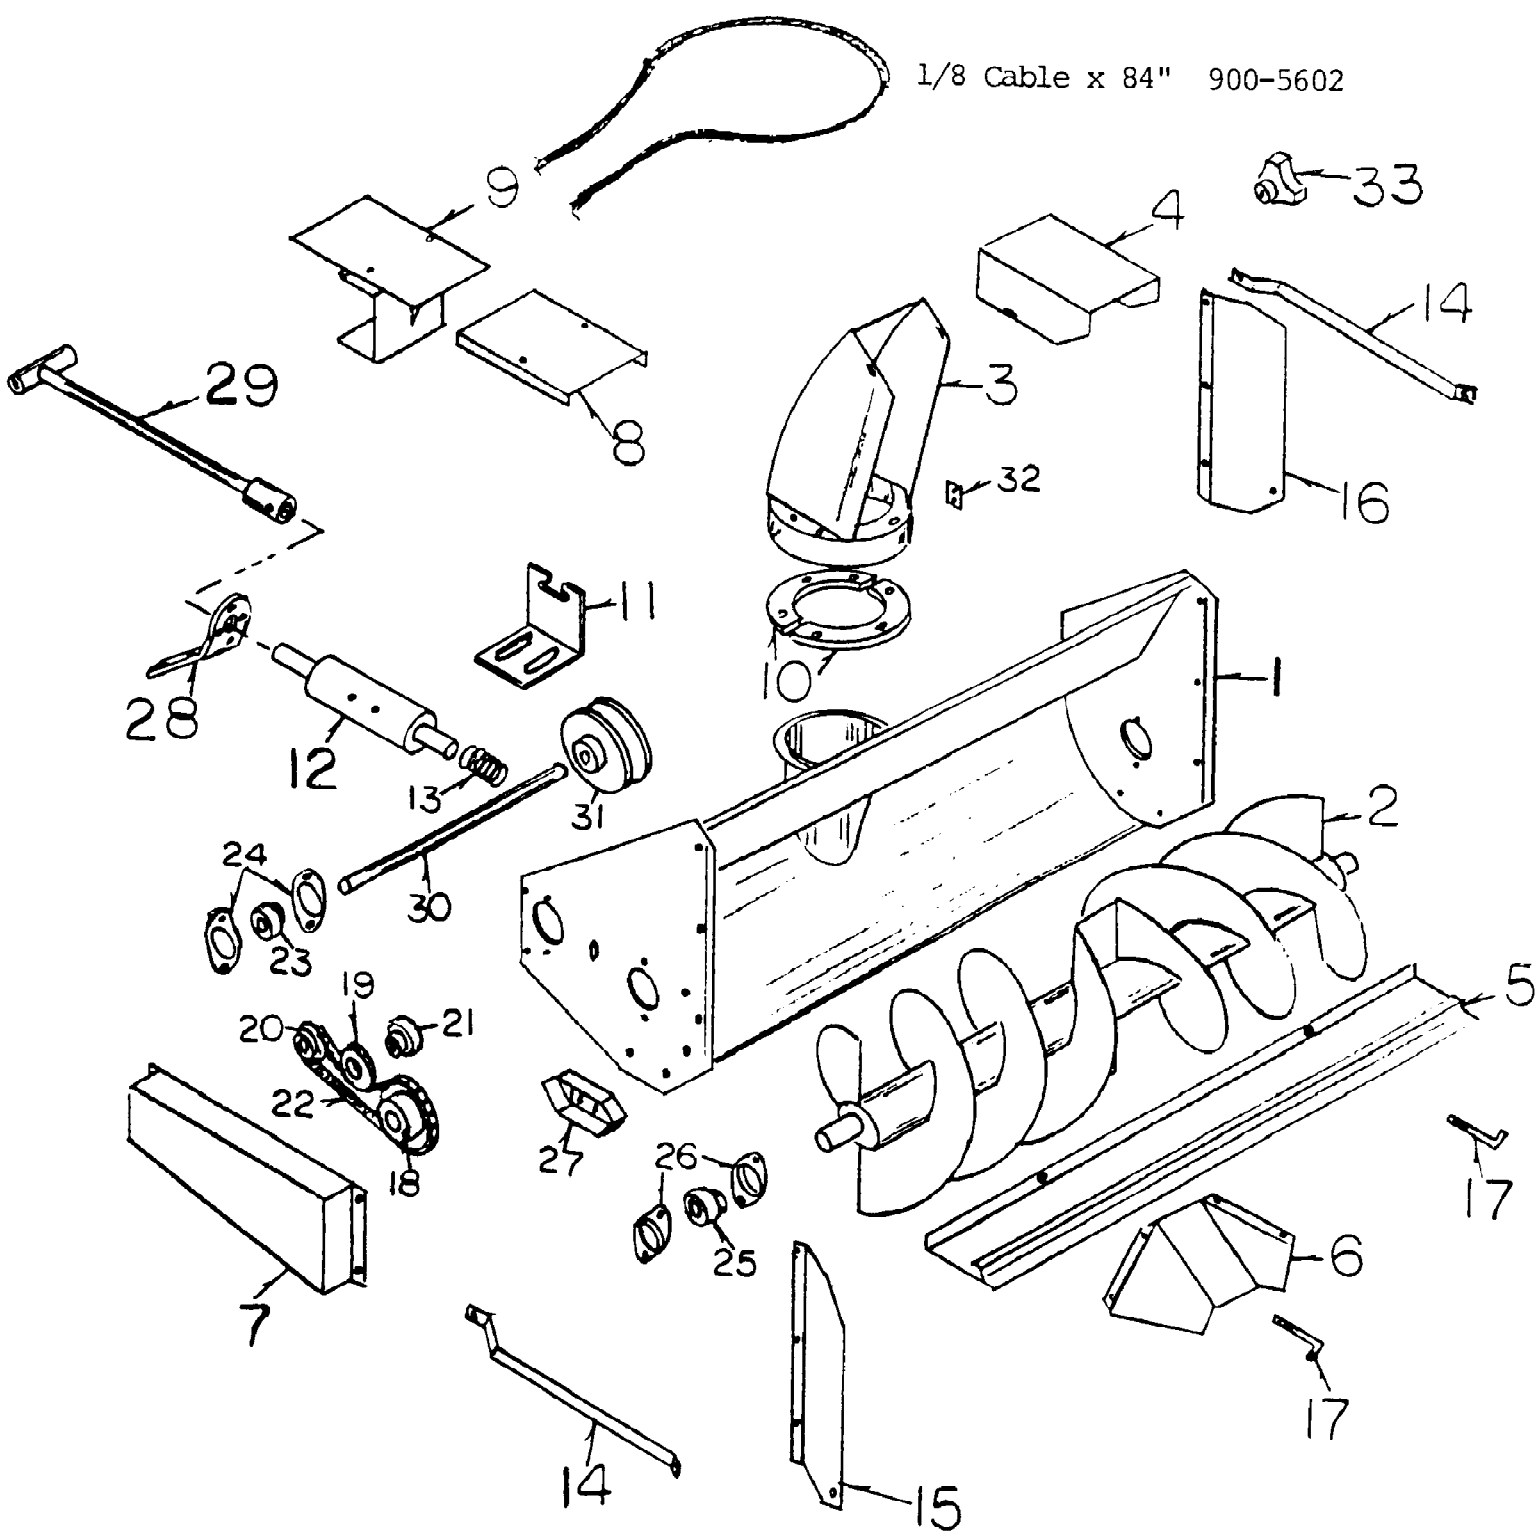

Snow Blower Assembly W/O Chute Lock

Ref #	Part Number	Qty	S/P/F	Description
1	WD-430-0000	1		Snow Blower Housing
2	WD-430-0001	1		Auger
3	WD-430-0019	1		Chute
4	WD-430-0001	3		Snow Deflector
5	WD-430-0004	1		Blade
6	WD-430-0005	1		Snow Retainer
7	WD-430-0006	1		Chain Guard
8	WD-430-0007	1	F	Belt Guard
9	WD-430-0008	1	F	Belt Guard
10	WD-430-0020	2		Chute Clamp
11	WD-430-0022	1		Cable Retainer
12	WD-430-0023	1		Cable Pulley
13	WD-900-5600	1		Spring
14	WD-430-0012	2		Extender Brace
15	WD-430-0011	3		R, H. Extender
16	WD-430-0014	1		L. H. Extender
17	WD-430-0015	2		Blade Bolt
18	WD-900-1508	1		Auger Sprocket
19	WD-900-1507	1		Idler Sprocket
20	WD-900-1506	1		Drive Sprocket
21	WD-430-0016	1		Idler Sprocket Bushing
22	WD-900-1006	1		Chain
23	WD-900-3509	2	S	3/4" Bearing
24	WD-900-3508	4	S	3/4" Bearing Flange
25	WD-900-3512	2	S	1" Bearing
26	WD-900-3511	4	S	1" Bearing Flange
27	WD-430-0017	2		Skid Shoes
28	WD-430-0021	1		Cable Pulley Support
29	WD-430-0024	1		Handle
30	WD-430-0018	1		Shaft
31	WD-900-2510	1		Pulley
32	WD-430-0025	1		Cable Clamp
33	WD-900-5601	2		Wing Nut