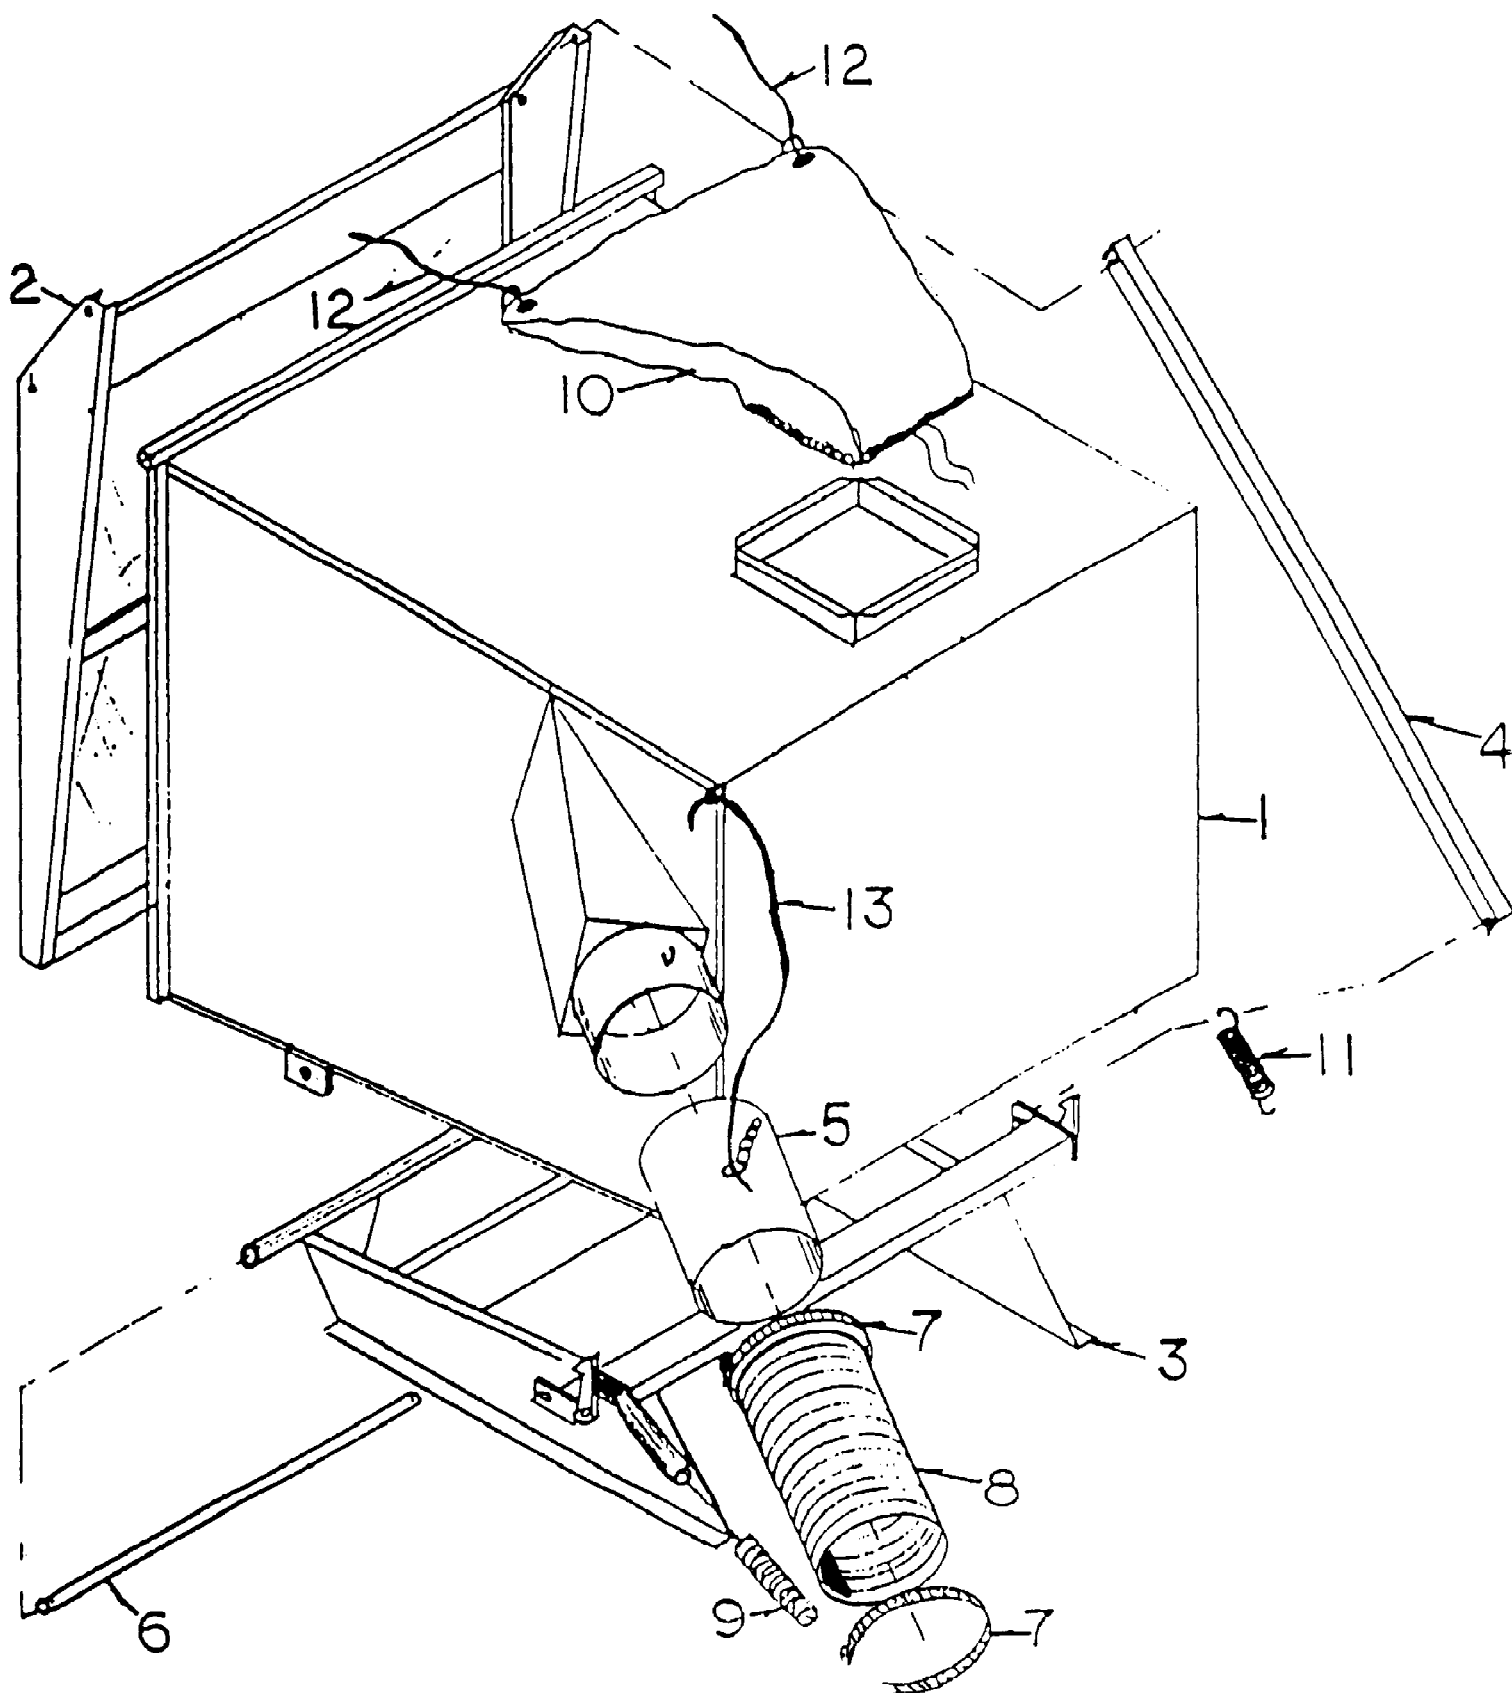

137-002-190 FR-12 (1987)
Grass Box W/ Vent Bag

Page 27 of 34

Ref #	Part Number	Qty	S/P/F	Description
1	WD-420-0000	1		GRASS BOX
2	WD-420-0001	1		DOOR
3	WD-420-0002	1		BOX MOUNT
4	WD-420-0003	2		DOOR LINKAGE
5	WD-420-0004	1	S	MALE TUBE
6	WD-420-0005	1		PIVOT PIPE
7	WD-900-5550	2		HOSE CLAMP
8	WD-900-5552	1	S	HOSE
9	WD-900-5500	2	S	HANDLE GRIP
10	WD-900-5554	1		VENT BAG
11	WD-900-5556	1		SPRING
12	WD-900-5557	2		BAC ROPE
13	WD-900-5558	1		MALE TUBE ROPE