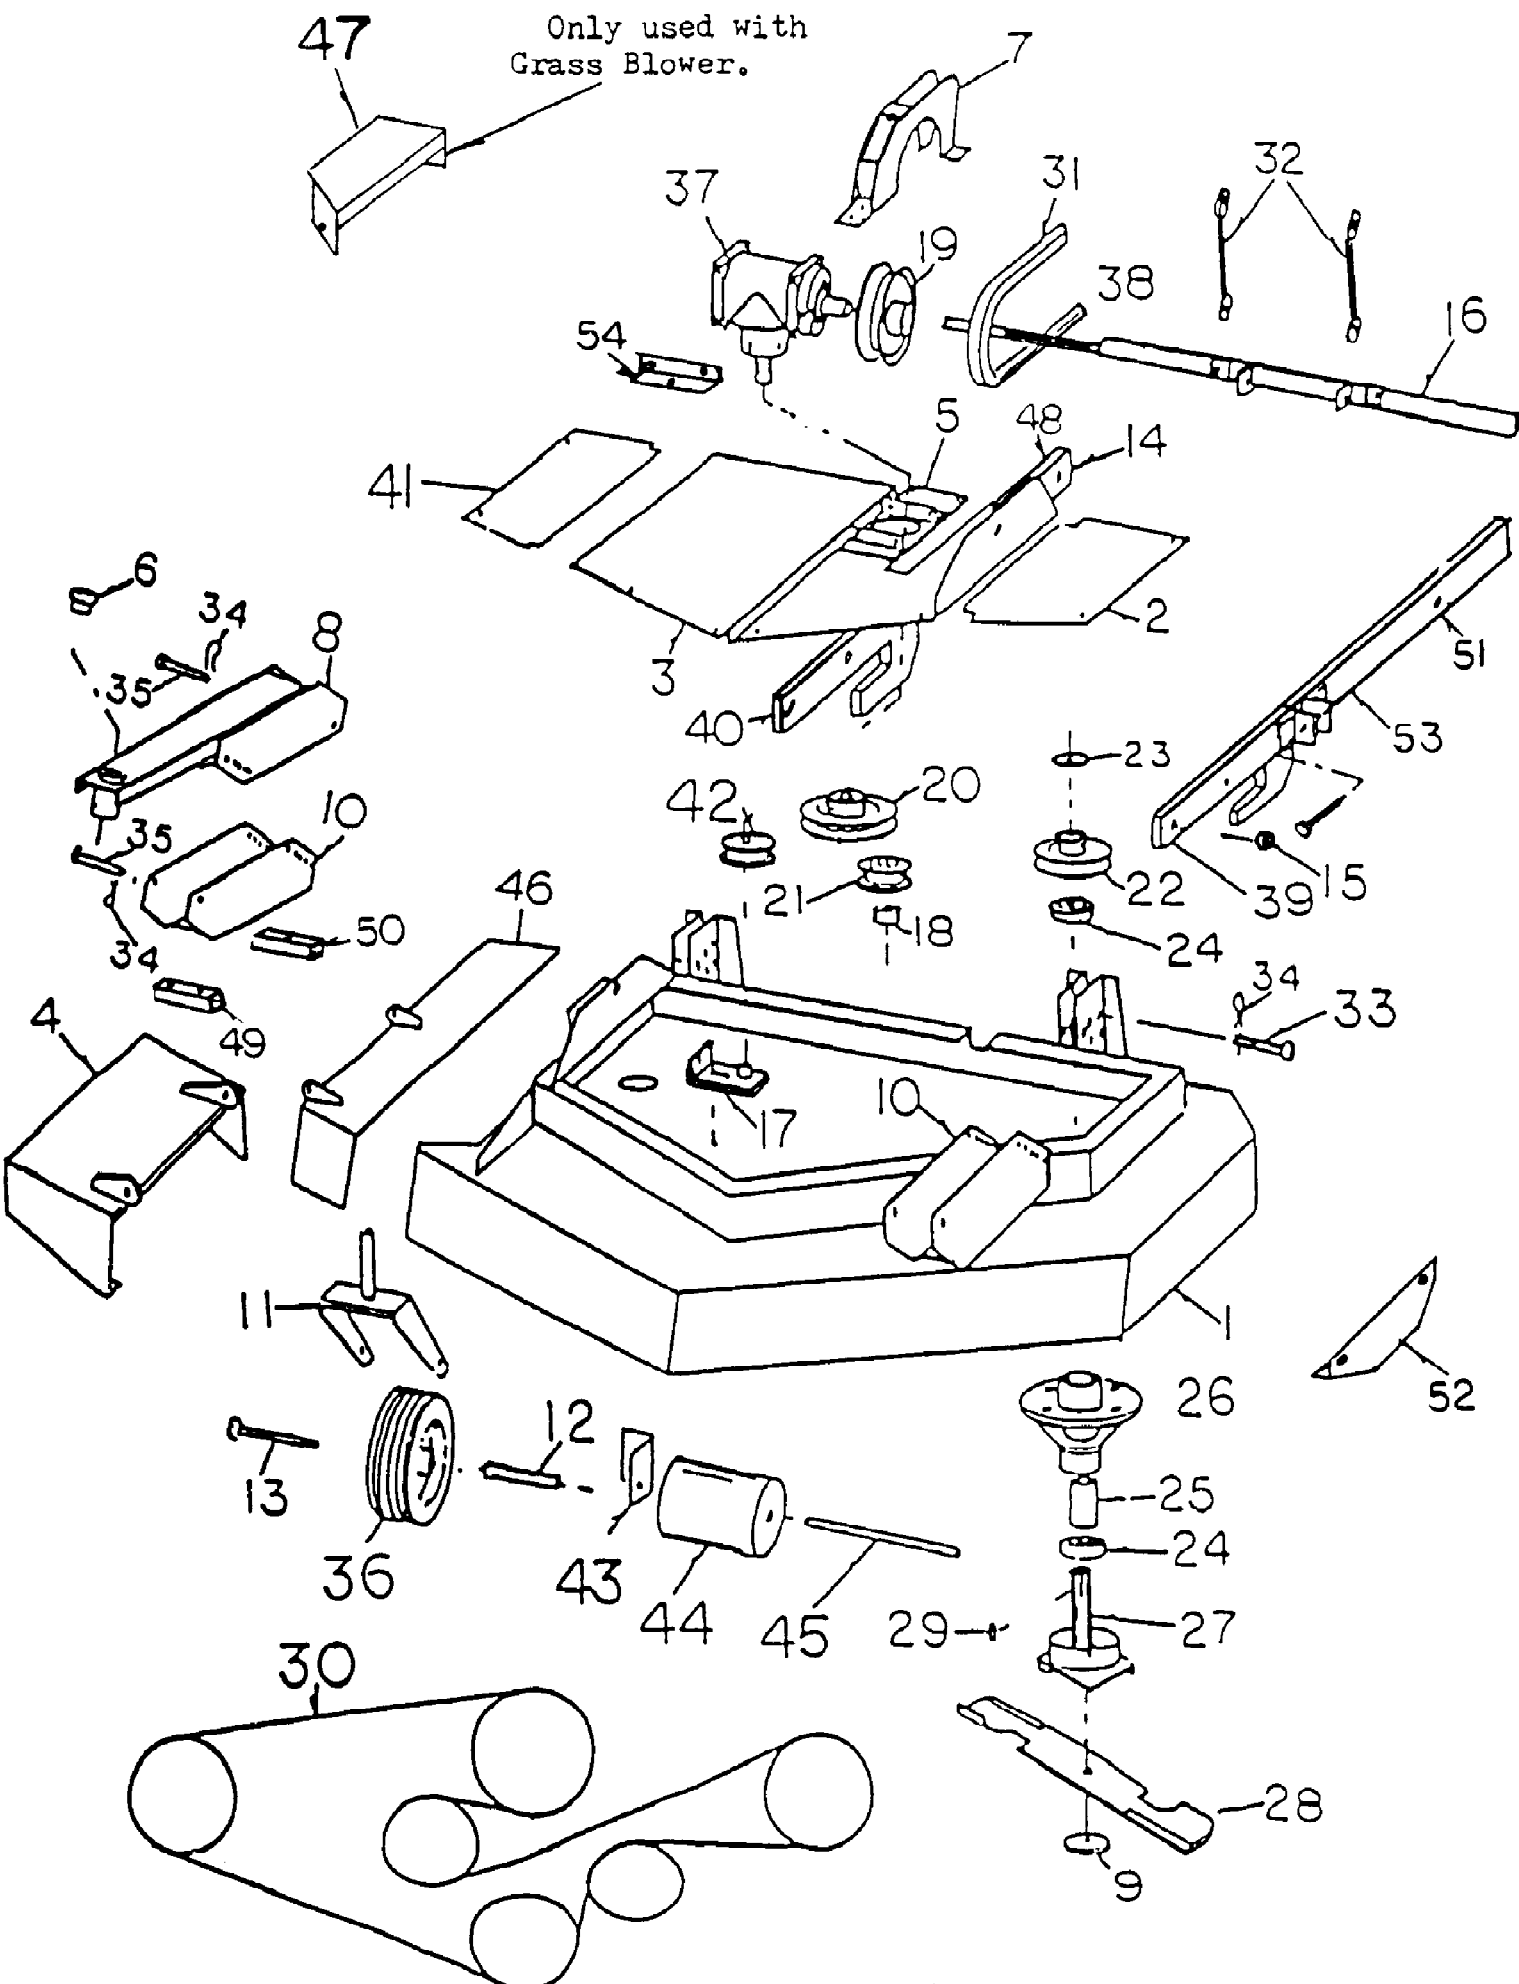

137-002-190 FR-12 (1987)
52" Mower Deck (0052-T) Assembly

Page 6 of 34

Ref #	Part Number	Qty	S/P/F	Description
1	WD-320-0000	1		MOWER DECK
2	WD-320-0001	1		COVER (SMALL)
3	WD-320-0002	1		COVER (LARGE)
4	WD-320-0001	3		FOOT GUARD
5	WD-320-0004	1		GEAR BOX MOUNT
6	WD-900-3507	4		GAGE WHEEL BUSHING
7	WD-311-0002	1		BELT GUARD
8	WD-320-0005	2		GAGE WHEEL MOUNT
9	WD-900-5534	3	S	SPRING WASHER
10	WD-320-0006	2	S	BRACKET, GAGE WHEEL MOUNT
11	WD-320-0007	2		FORK, GAGE WHEEL
12	WD-320-0008	2		AXLE, GAGE WHEEL
13		2		GAGE WHEEL BOLT
14	WD-301-0024	1		DECK LIFT ARM BACK ADJUSTABLE
15	WD-300-0013	2	S	BUSHING, DECK LIFT ARM
16	WD-300-0014	1		CROSS BAR
17	WD-330-0012	1		BELT TIGHTENER
18	WD-300-0016	1	S	SPACER, IDLER
19	WD-900-2525	1	S	PULLEY, GEAR BOX (INPUT)
20	WD-900-2510	1		PULLEY, GEAR BOX (OUTPUT)
21	WD-900-2522	1	S	PULLEY, IDLER (SMALL)
22	WD-900-2511	3	S	PULLEY, SPINDLE
23	WD-300-0017	3	S	WASHER, SPINDLE
24	WD-900-3506	6	S	BEARING, SPINDLE
25	WD-300-0027	3	S	SPACER, SPINDLE
26	WD-300-0025	3	S	HOUSING, SPINDLE
27	WD-300-0026	2	S	SHAFT, SPINDLE
28	WD-900-5528	3	S	BLADE
29	WD-300-0021	3	S	KEY, SPINDLE
30	WD-900-3005B	1	S	DECK BELT
31	WD-900-3004	1	S	DRIVE BELT
32	WD-900-5518	2	S	GABLE, DECK
33	WD-900-5519	2		PINS DECK
34	WD-900-5520	6		HAIR PIN
35	WD-900-5536	4		PINS, GAGE WHEEL
36	WD-900-4020	2		GAGE WHEEL
37	WD-900-5535	1	S	GEAR BOX
38	WD-300-0022	1		CROSS BAR PIN
39	WD-300-0023	1		L.H. DECK LIFT ARM FRONT ADJUSTABLE
40	WD-300-0023	1		R.H. DECK LIFT ARM FRONT ADJUSTABLE
41	WD-320-0009	1		COVER, RIGHT HAND SIDE
42	WD-900-2521	1	S	PULLEY, IDLER (LARGE)
43	WD-300-0037	1		ROLLER BRACKET
44	WD-900-5559	1		RUBBER ROLLER
45	WD-300-0038	1		ROLLER SHAFT
46	WD-320-0010	1		FOOT GUARD MOUNT
47	WD-320-0011	1	F	COVER, DECK BLOWER PULLEY
48	WD-330-0024	1		R.H. DECK LIFT ARM BACK ADJUSTABLE (1500C 1800C)
49	WD-320-0012	2		GAGE WHEEL BRACKET SPACER 2 HOLE
50	WD-320-0013	2		GAGE WHEEL BRACKET SPACER 1 HOLE