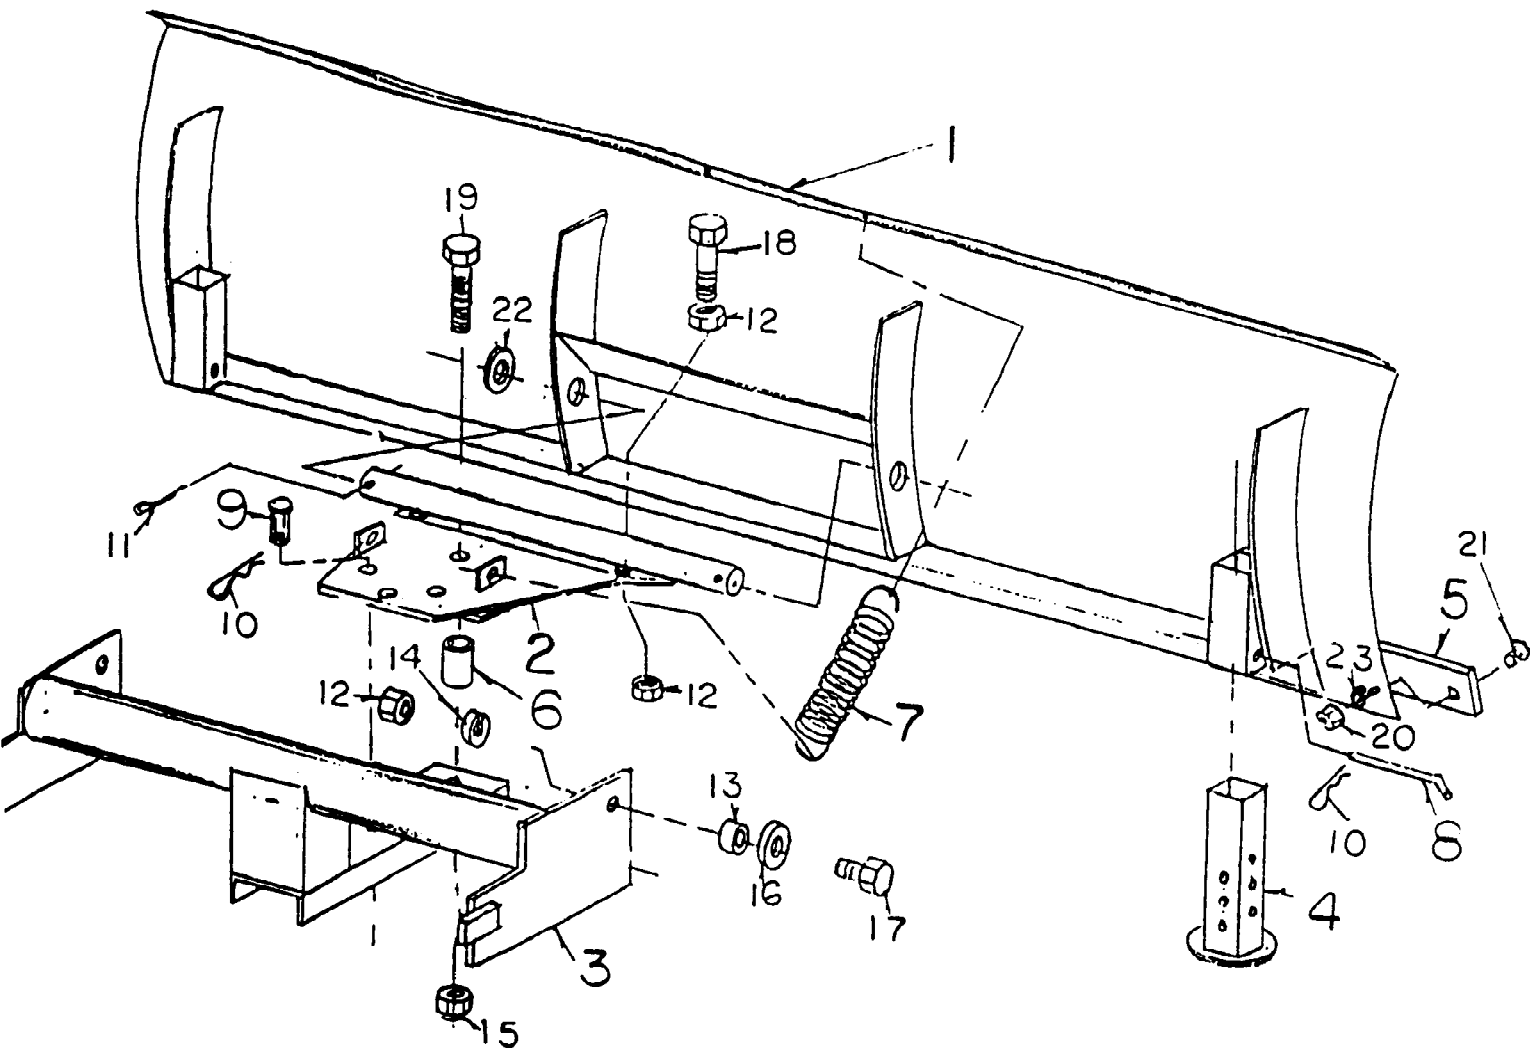

137-002-190 FR-12 (1987)
Blade Assembly

137-002-190 FR-12 (1987)
Blade Assembly

Page 14 of 34

Ref #	Part Number	Qty	S/P/F	Description
1	WD-440-0000	1		54" B1ade
2	WD-440-0001	1		Pivot Mount
3	WD-440-0002	1		54" Blade Mount
4	WD-440-0004	2		Skid Plate
5	WD-440-0001	3		Replaceable Blade
6	WD-440-0005	1		Bushing
7	WD-900-5516	2		Spring
8	WD-900-5536	2		Pin 3/8
9	WD-900-5607	1		Pin 1/2
10	WD-900-5520	3		Hair Fins
11	WD-900-6178	2		3/16 Cotter Pin
12	WD-900-6125	6	S	1/2-13 Nut
13	WD-300-0013S	2	S	Bushing
14	WD-900-6127	2	S	1/2 Lock Washer
15	WD-900-6126	1		1/2 Lock Nut
16	WD-900-6128	2		1/2 Flat Washer
17	WD-900-6130	2		1/2-13 x 1-1/2
18	WD-900-6131	2		1/2-13 X 2-1/4
19	WD-900-6132	1		1/2-13 x 3
20	WD-900-6050	7		5/16-18 Nut
21	WD-900-6057	7		5/16-18 x 1 Carg,
22	WD-900-6003	2		3/4 Washer
23	WD-900-6051	7		5/16 Lock Washer