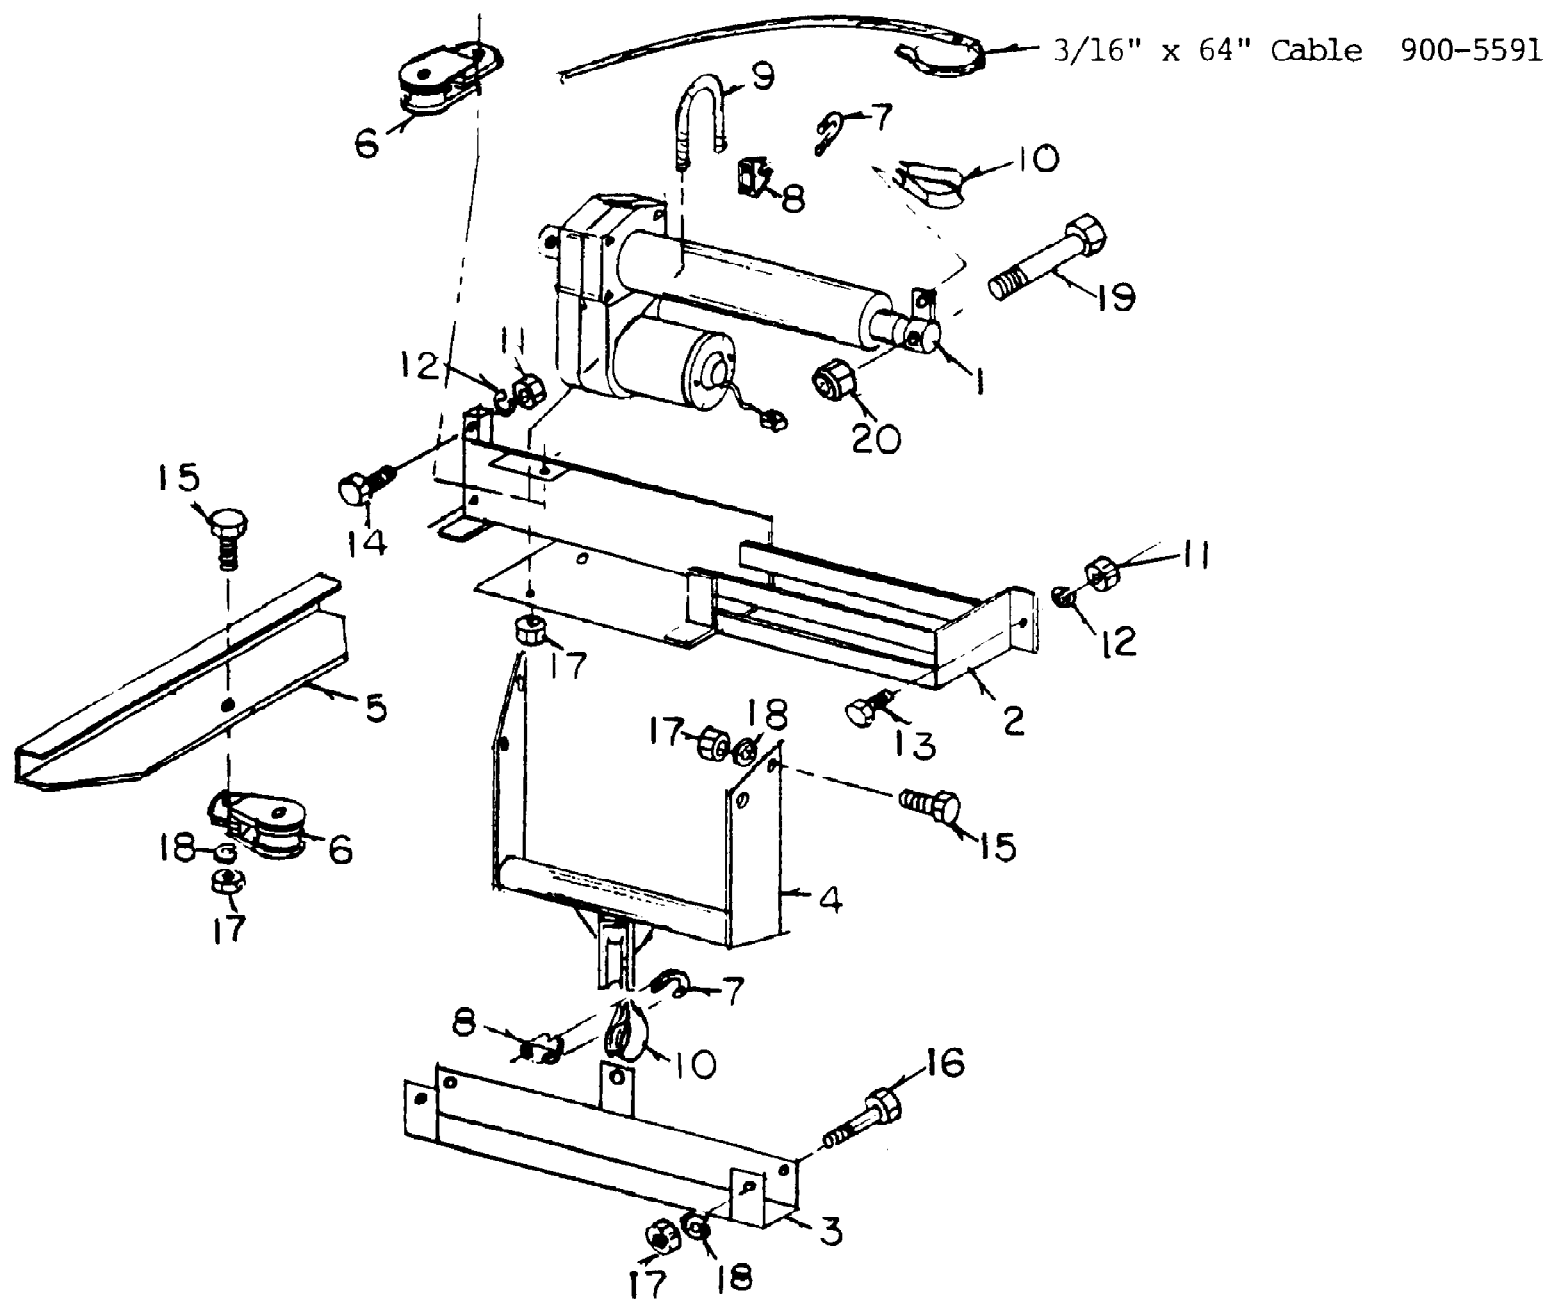

Ref #	Part Number	Qty	S/P/F	Description
1	WD-900-2031	3		Actuator
2	WD-450-0000	1		Actuator Mount
3	WD-450-0002	1		Deck Lift Adapter
4	WD-450-0001	3		Cable Mount (Nose)
5	WD-450-0001	1		Cable Mount (Side)
6	WD-900-5589	2		Cable pulley
7	WD-900-5503	2	S	U-Bolt (cable)
8	WD-900-5593	2		Cable Clamp
9	WD-900-5592	1		U-Bolt (Actuator)
10	WD-900-5599	2		Cable Thimble
11	WD-900-6026	3		1/4-20 Nuts
12	WD-900-6028	3		1/4 Lock Washers
13	WD-900-6039	1		1/4-20 x 3/4
14	WD-900-6031	2		1/4-20 x 1
15	WD-900-6056	4		5/16-18 x 1
16	WD-900-6061	2		5/16-18 x 2
17	WD-900-6050	6		5/16-18 Nut
18	WD-900-6051	6		5/16 Lock Washers
19	WD-900-6136	1		1/2-13 x 4
20	WD-900-6126	1		1/2-13 Lock Nut