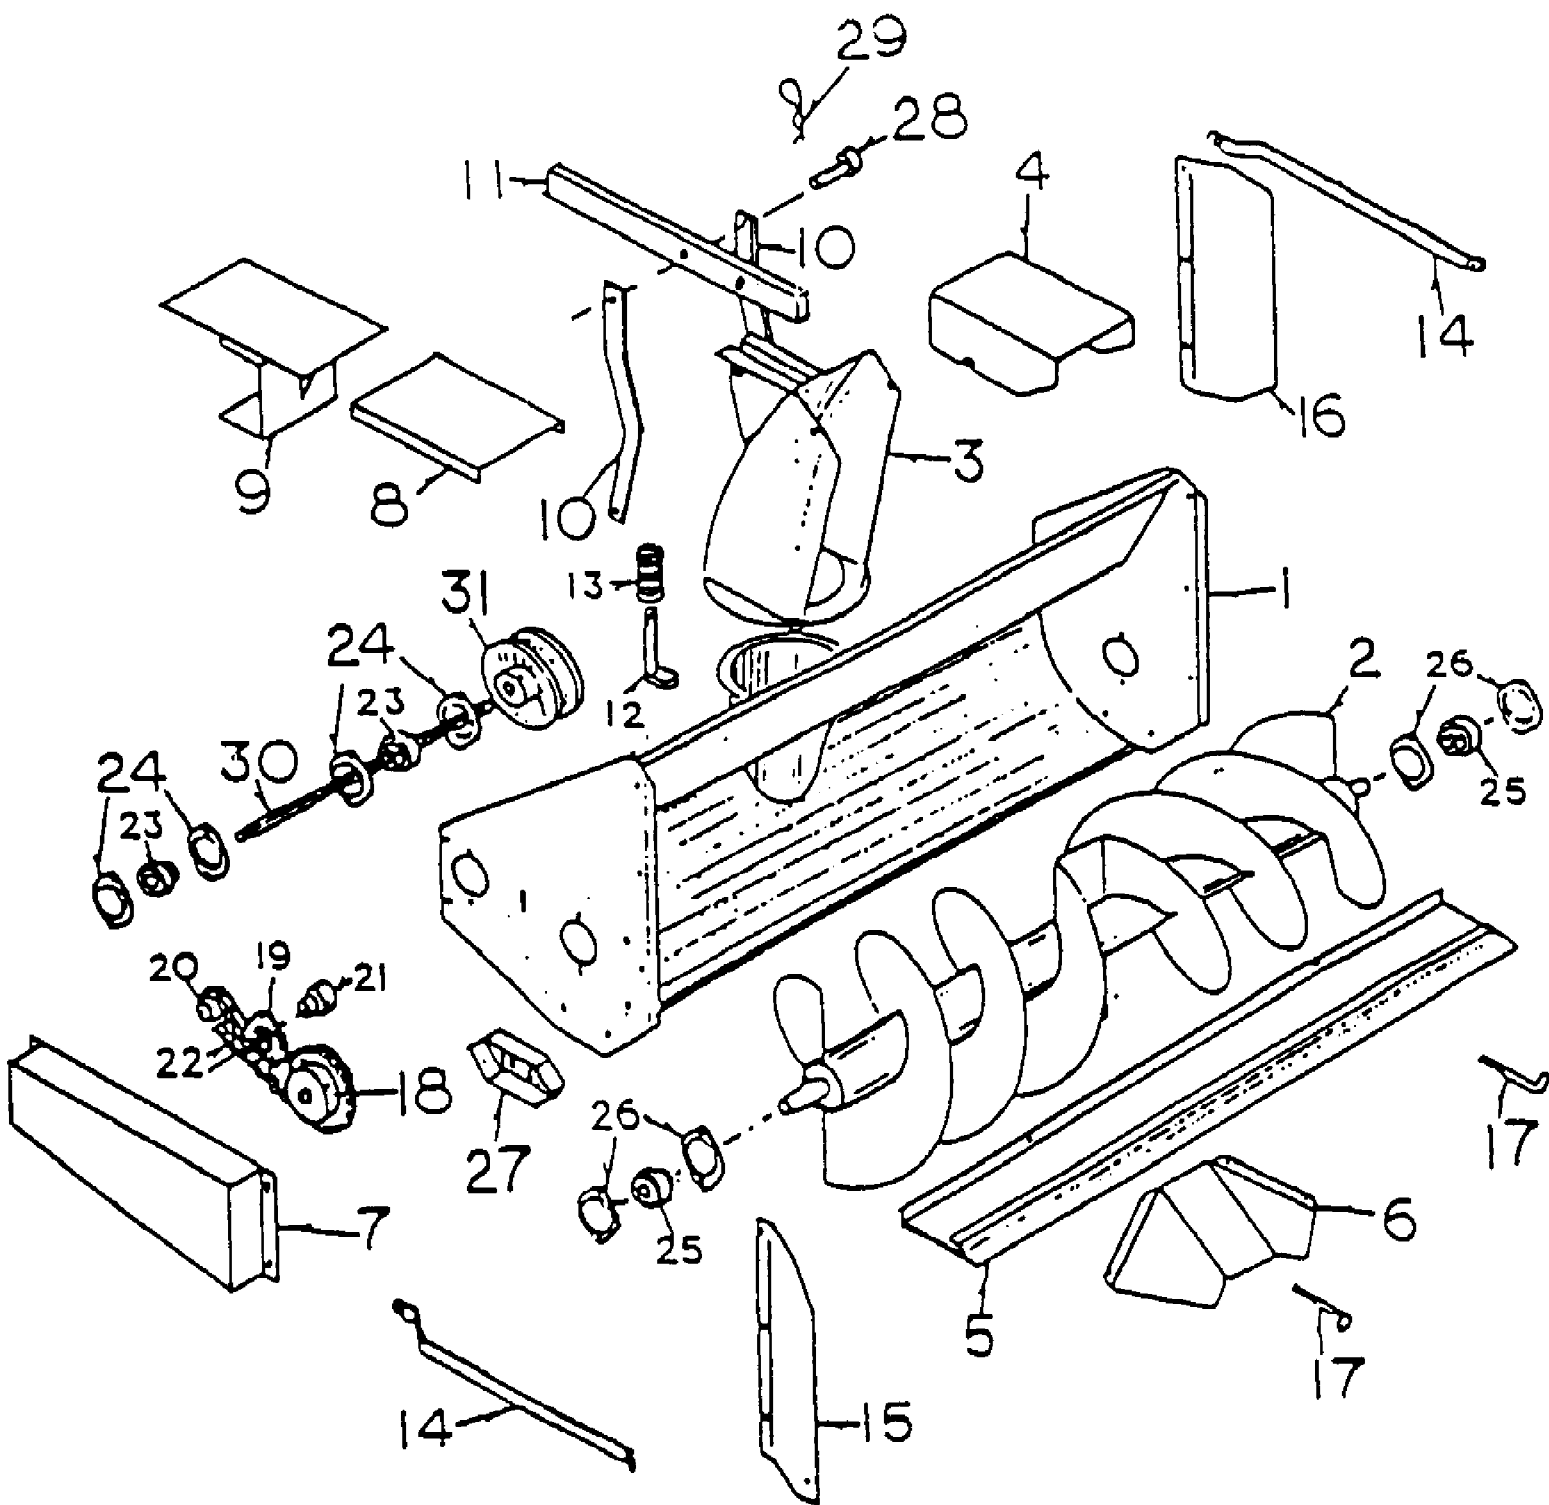

137-002-190 FR-12 (1987)
Snow Blower Assembly W/ Chute Lock

Page 31 of 34

Ref #	Part Number	Qty	S/P/F	Description
1	WD-430-0000	1		Snow Blower Housing
2	WD-430-0001	1		Auger
3	WD-430-0002	1		Chute
4	WD-430-0001	3		Snow Deflector
5	WD-430-0004	1		Blade
6	WD-430-0005	1		Snow Retainer
7	WD-430-0006	1		Chain Guard
8	WD-430-0007	1	F	Belt Guard
9	WD-430-0008	1	F	Belt Retainer
10	WD-430-0009	2		Chute Lock Linkage
11	WD-430-0010	1		Handle
12	WD-430-0011	1		Chute Lock
13	WD-900-5579	1		Chute Lock Spring
14	WD-430-0012	2		Extended Braces
15	WD-430-0011	3		R.H. Extender
16	WD-430-0014	1		L.H. Extender
17	WD-430-0015	2		Blade Bolt
18	WD-900-1508	1		Auger Sprocket
19	WD-900-1507	1		Idler Sprocket
20	WD-900-1506	1		Drive Sprocket
21	WD-430-0016	1		Idler Sprocket Bushing
22	WD-900-1006	1		Chain
23	WD-900-3509	2	S	3/4 Bearing
24	WD-900-3508	4	S	3/4 Bearing Flange
25	WD-900-3512	2	S	1 in. Bearing
26	WD-900-3511	4	S	1 in. Bearing Flange
27	WD-430-0017	2		Skid Shoes
28	WD-900-5519	1		Pin
29	WD-900-5520	1		Hair Pin
30	WD-430-0018	1		Shaft
31	WD-900-2510	1		Pulley