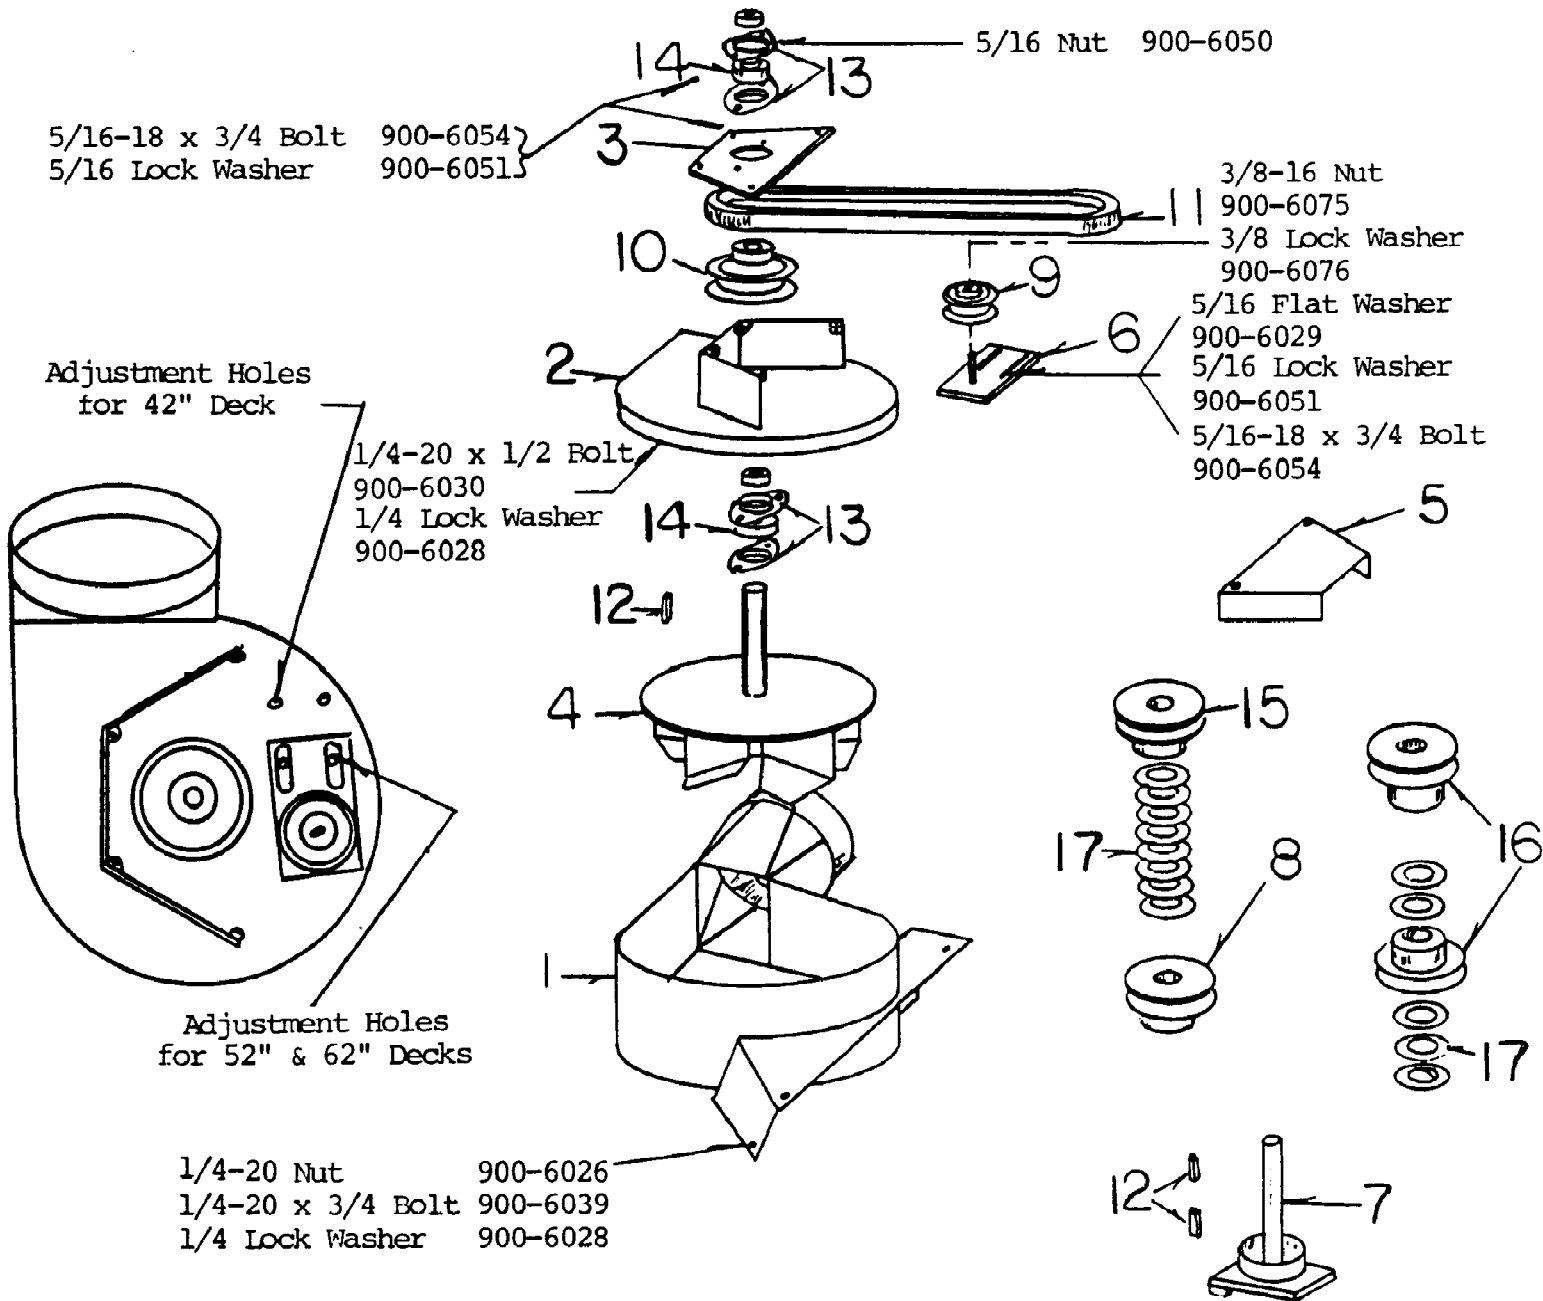

137-002-190 FR-12 (1987)
Base Assembly

Page 12 of 34

Ref #	Part Number	Qty	S/P/F	Description
42	WD-900-3000	1		Transmission Belt
43	WD-111-0016	1		Brake Rod
44	WD-100-0016	1		Bolt Bar
45	WD-900-5587	1		Brake Caliper
46	WD-900-5567	1	S	Brake Pad
47	WD-900-5565	1		Caliper Lever L.Ho
	WD-900-5567	1	S	Caliper Lever R.H.
48	WD-111-0014	1		Caliper Rod Collar
49	WD-900-5568	1		Caliper Spring
50	WD-900-5588	1		Caliper Bracket
51	WD-111-0019	1		Spring Loaded Idler Mount
52	WD-900-5580	1		Spring
53	WD-111-0023	1		Forward Nose Down Lock
54	WD-300-0013	1	S	Bushing, Long
55	WD-300-0013-S	1		Bushing, Short
56	WD-111-0024	1		Electric Clutch Stop
	WD-900-2029	1	S	Park Brake Switch
60	WD-900-5604	1		3/8" Elbow

137-002-190 FR-12 (1987)
Blade Assembly

137-002-190 FR-12 (1987)
Blade Assembly

Page 14 of 34

Ref #	Part Number	Qty	S/P/F	Description
1	WD-440-0000	1		54" B1ade
2	WD-440-0001	1		Pivot Mount
3	WD-440-0002	1		54" Blade Mount
4	WD-440-0004	2		Skid Plate
5	WD-440-0001	3		Replaceable Blade
6	WD-440-0005	1		Bushing
7	WD-900-5516	2		Spring
8	WD-900-5536	2		Pin 3/8
9	WD-900-5607	1		Pin 1/2
10	WD-900-5520	3		Hair Fins
11	WD-900-6178	2		3/16 Cotter Pin
12	WD-900-6125	6	S	1/2-13 Nut
13	WD-300-0013S	2	S	Bushing
14	WD-900-6127	2	S	1/2 Lock Washer
15	WD-900-6126	1		1/2 Lock Nut
16	WD-900-6128	2		1/2 Flat Washer
17	WD-900-6130	2		1/2-13 x 1-1/2
18	WD-900-6131	2		1/2-13 X 2-1/4
19	WD-900-6132	1		1/2-13 x 3
20	WD-900-6050	7		5/16-18 Nut
21	WD-900-6057	7		5/16-18 x 1 Carg,
22	WD-900-6003	2		3/4 Washer
23	WD-900-6051	7		5/16 Lock Washer