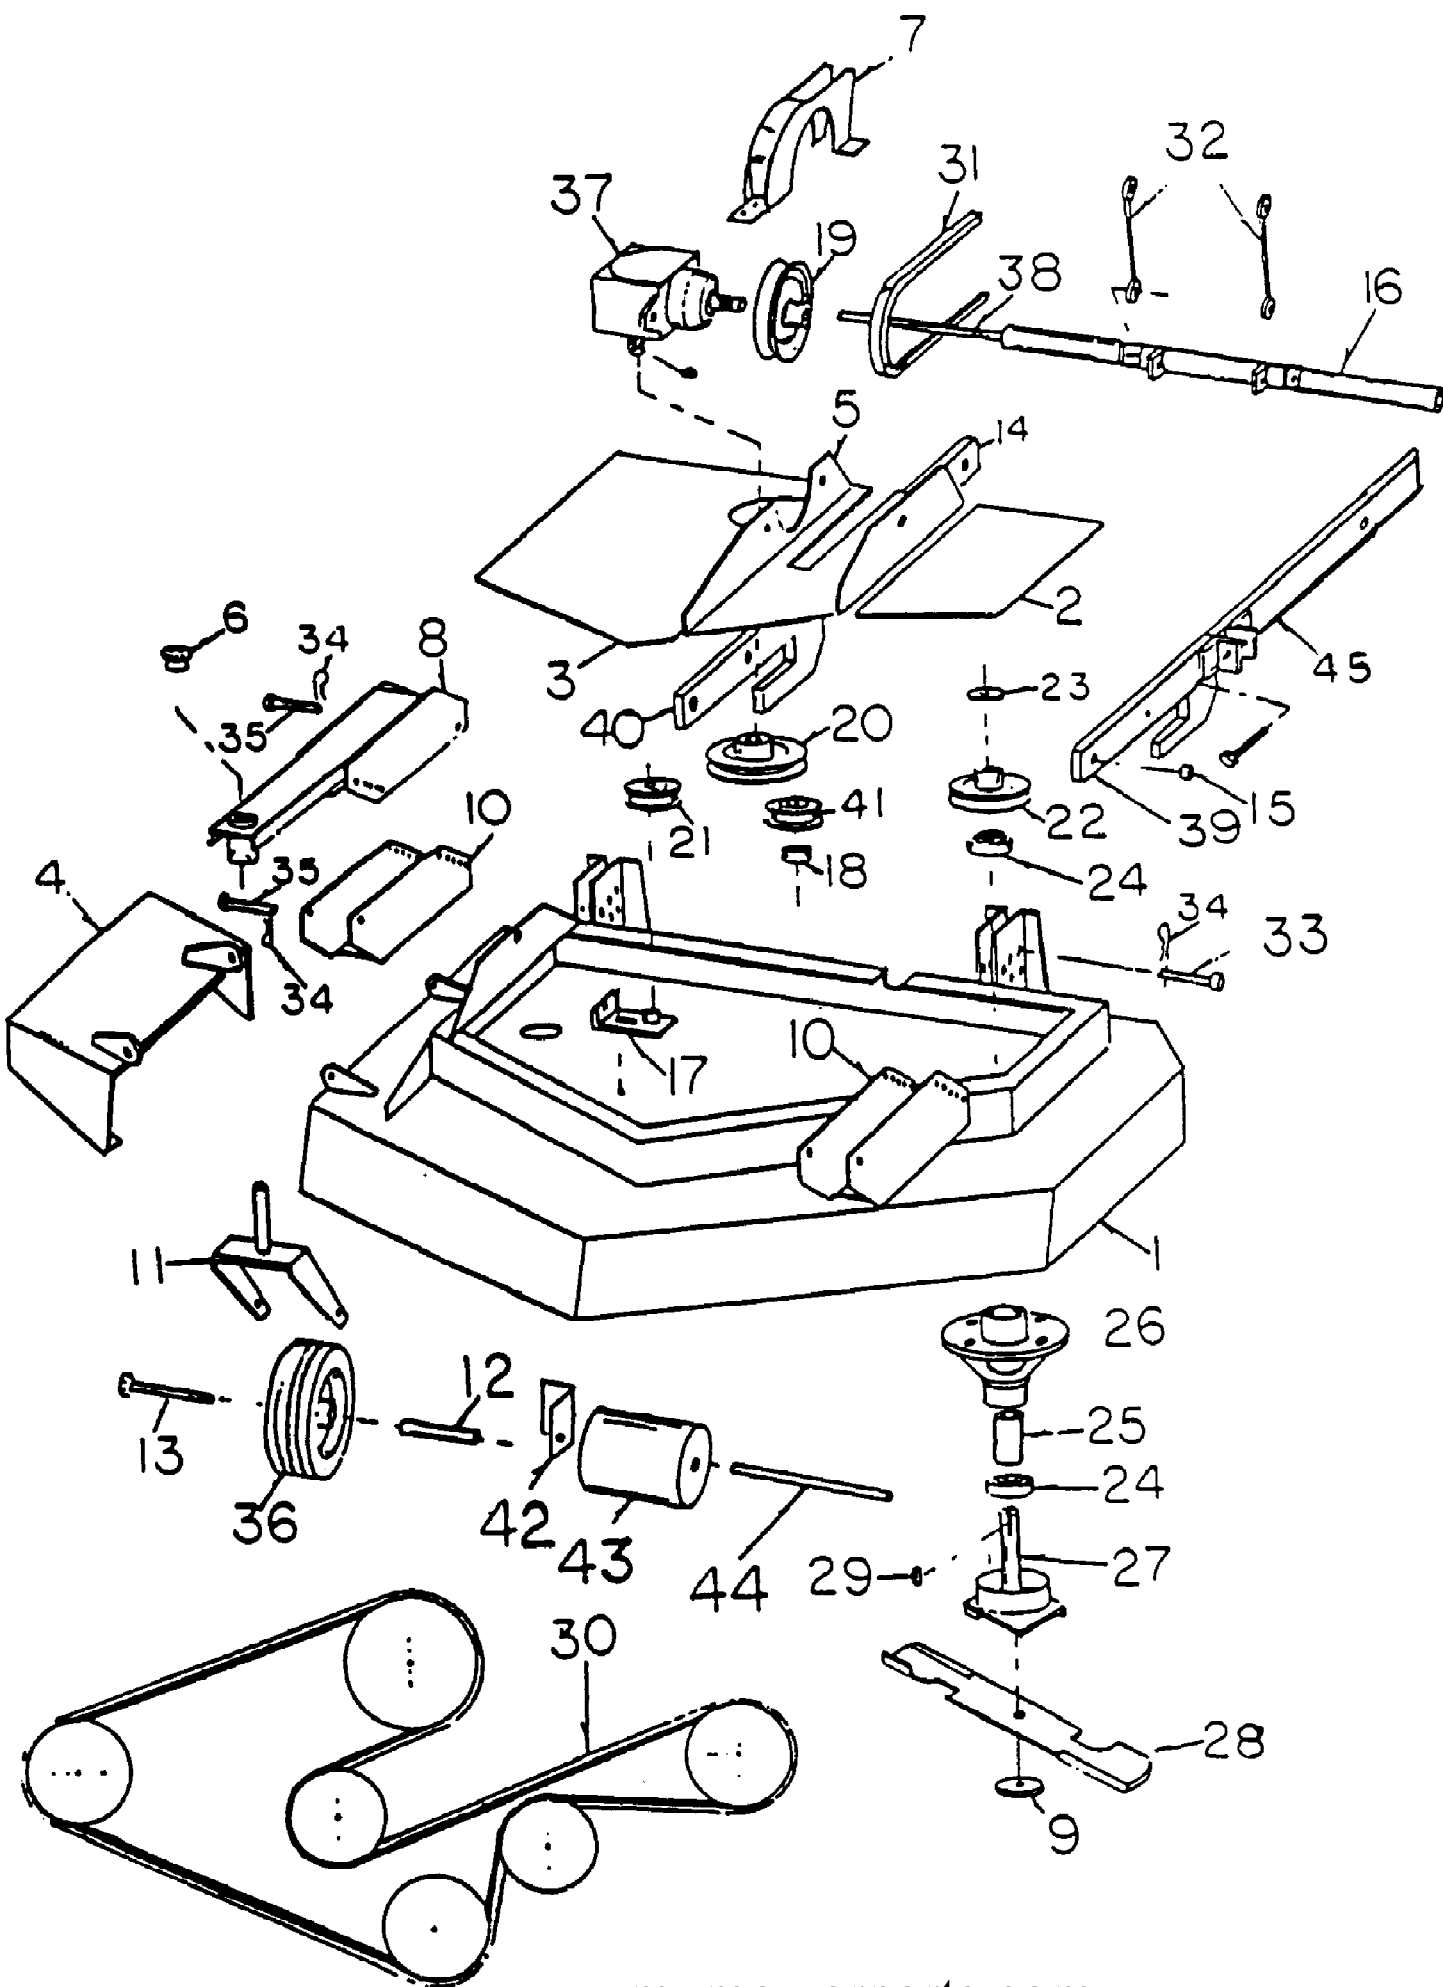

137-002-190 FR-12 (1987)
42" Mower Deck (0042-T) Assembly

Page 2 of 34

Ref #	Part Number	Qty	S/P/F	Description
1	WD-310-0000	1		MOWER DECK
2	WD-300-0001	1		COVER (SMALL)
3	WD-310-0001	3		COVER (LARGE)
4	WD-320-0001	3		FOOT CUARD
5	WD-310-0001	1		GEAR BOX MOUNT
6	WD-900-3507	4		GACE WHEEL BUSHINC
7	WD-311-0002	1		BELT CUARD
8	WD-300-0007	2		GACE WHEEL MOUNT
9	WD-900-5534	3	S	SPRING WASHER
10	WD-300-0009	2	S	BRACKET ,GAGE WHEEL MOUNT
11	WD-300-0010	2		FORK, GAGE HEEL
12	WD-300-0011	2		AXLE, GAGE WHEEL
13		2		GAGE WHEEL BOLT
14	WD-301-0024	1		DECK LIFT ARM BACK ADJUSTABLE
15	WD-300-0013	2	S	BUSHING, DECK LIFT ARM
16	WD-300-0014	1		CROSSBAR
17	WD-300-0029	1		BELT TIGHTENER
	WD-300-0016	1	S	SPACER, IDLER
19	WD-900-2525	1	S	PULLEY, GEAR BOX (INPUT)
20	WD-900-2515	1		PULLEY, GEAR BOX (OUTPUT)
21	WD-900-2518	1	S	PULLEY IDLER
22	WD-900-2507	2	S	PULLEY, SPINDLE
	WD-300-0017	3	S	WASHER SPINDLE
24	WD-900-3506	6	S	BEARING, SPINDLE
25	WD-300-0027	3	S	SPACER, SPINDLE
26	WD-300-0025	3	S	HOUSEING, SPINDLE
27	WD-300-0026	2	S	SHAFT, SPINDLE
28	WD-900-5530	3	S	BLADE
29	WD-300-0021	4	S	KEY SPINDLE
30	WD-300-0030	1		BELT TIGHTENER
31	WD-900-3004	1	S	BELT, DRIVE
32	WD-900-5518	2	S	CABLE, DECK
33	WD-900-5519	2		PINS, DECK
34	WD-900-5520	6		HAIR PIN
35	WD-900-5521	4		PINS, GAGE WHEEL
36	WD-900-4007	2	S	GACE WHEEL
37	WD-900-5535	1	S	GEAR BOX
38	WD-300-0022	1		CROSS BAR
39	WD-300-0023	1		L.H. DECK LIFT ARM FRONT ADJUSTABLE
40	WD-300-0023	1		R.H. DECK LIFT ARM FRONT ADJUSTABLE
41	WD-900-2516	1	S	PULLEY, DOUBLE A
42	WD-900-2517	1		PULLEY, LEFT SIDE SPINDLE
43	WD-900-3006	1	S	BELT, DECK LONG
44	WD-900-3007	1	S	BELT, DECK SHORT
45	WD-310-0002	1		SMALL COVER
46	WD-320-0010	1		FOOT GUARD MOUNT
47	WD-310-0004	1		DECK MOUNT
48	WD-300-0031	3	S	SHAFT, SPINDLE LONG
49	WD-300-0037	1		ROLLAR BRACKET
50	WD-900-5559	1		RUBBER ROLLAR
51	WD-300-0038	1		SHIFT, ROLLAR
52	WD-301-0024	1		L.H. DECK LIFT ARM BACK ADJUSTABLE
53	WD-310-0006	1		DECK MOUNT ANGLE