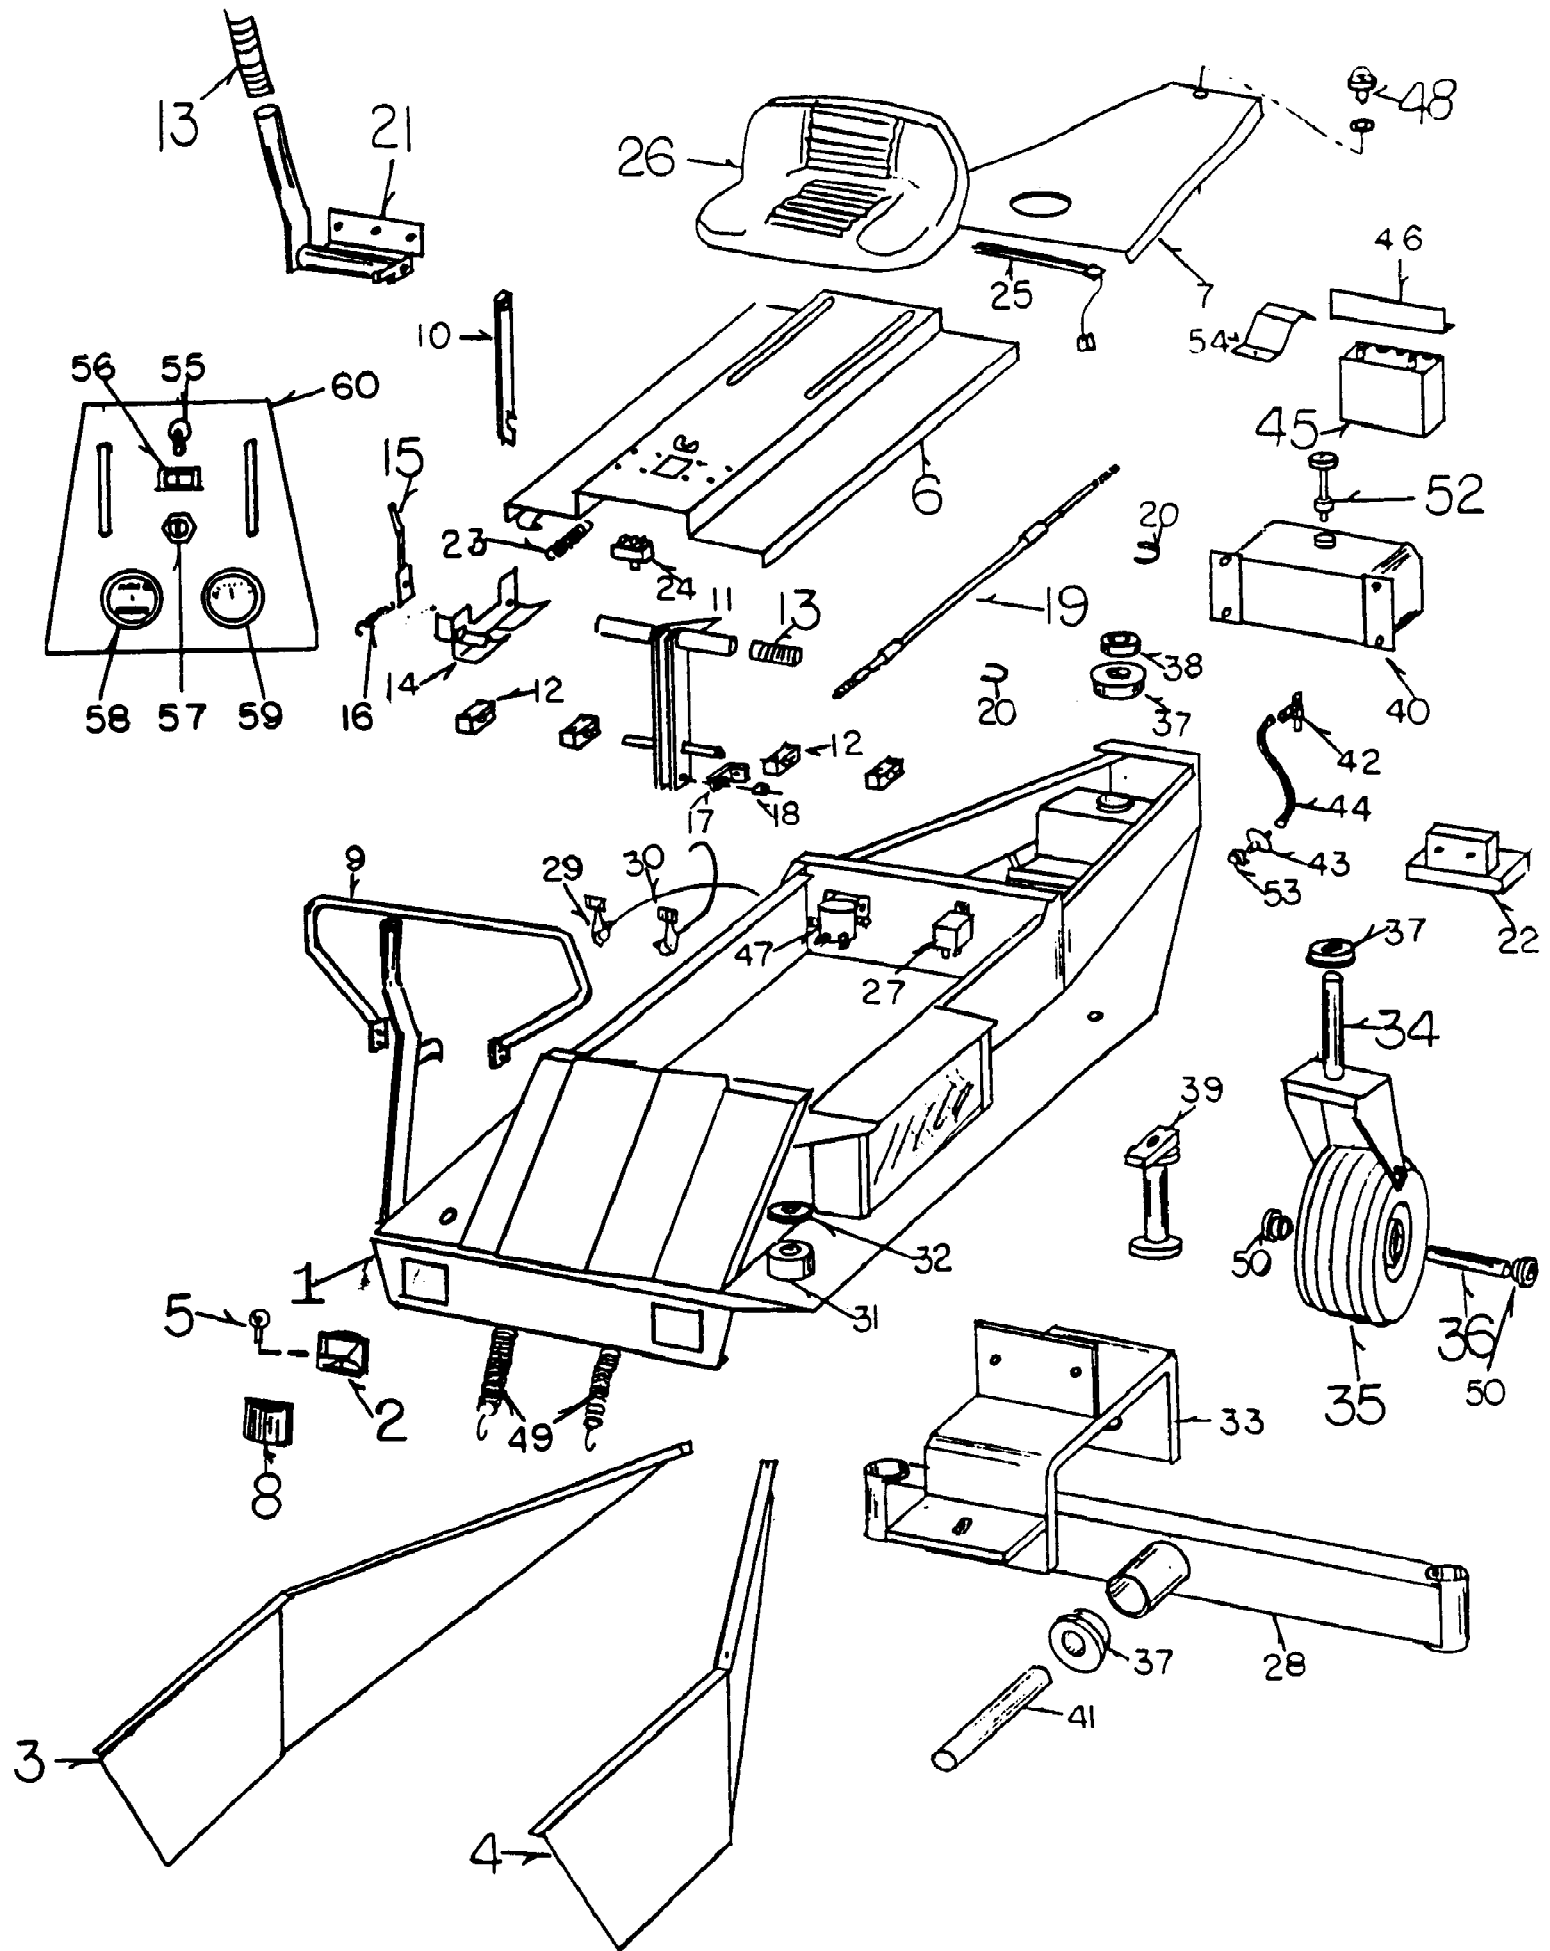

137-002-190 FR-12 (1987)
Body Assembly

Ref #	Part Number	Qty	S/P/F	Description
1	WD-201-0000	1		Body
2	WD-900-2026	1		Lamp
3	WD-201-0008	1		Fender R.H.
4	WD-201-0007	1		Fender L.H.
5	WD-900-2025	1	S	Bulb
6	WD-201-0004	1		Lid
7	WD-201-0009	1		Back Cover
8	WD-900-2024	1	S	Lens
9	WD-200-0007	1		Guard Rail
10	WD-200-0008	1		Lid Prop
11	WD-200-0009	1		Steering Lever
12	WD-200-0010	1		Bearing Block Steering Lever
13	WD-900-5500	1	S	Handle Grip
14	WD-201-0010	1		Lever Lock
15	WD-200-0012	1		Latch, Lever Lock
16	WD-900-5501	1		Spring, Lever Lock
17	WD-200-0013	1	S	Steering cable end
18	WD-200-0014	1	S	Bushing, cable end
19	WD-900-5502	1	S	Steering cable
20	WD-900-5503	1	S	Clamp, steering cable
21	WD-201-0011	1		Brake lever lock
22	WD-230-0002	1		Tail Weight
23	WD-900-5562	1		Spring
24	WD-900-2029	1	S	Safety Switch
25	WD-900-2001	1		Seat Switch
26	WD-900-5506	1		Seat
	WD-900-5597	1		Delux Seat
27	WD-900-2037	1	S	Electric Cluth Relay
28	WD-230-0004	1		Dual Tail Wheel Axle
29	WD-900-5595	1		Throttle Cable (11 HP Briggs)
	WD-900-5507	1	S	Throttle Cable
30	WD-900-5596	1		Choke Cable (11 Hp Briggs)
	WD-900-5508	1		Choke Cable
31	WD-900-5509	1		Rubber Body Mount
32	WD-200-0015	1		Body Mount Washer
33	WD-230-0005	1		Dual Tail Wheel Mt.
34	WD-210-0001	1		Tail Wheel Fork (FR-18)
	WD-230-0001	1	S	Tail Wheel Fork (FR-18C)
	WD-200-0016	1		Tail Wheel Fork (FR-11,12)
	WD-230-0007	1		Dual Tail Wheel Fork
35	WD-900-4014	1		Tail Wheel Assy. (FR-18)
	WD-900-4017	1	S	Tail Wheel Assy. (FR-18C)
	WD-900-4004	1		Tail Wheel Assy. (FR-11,12)
	WD-900-4010	1		Tail Wheel Assy.
36	WD-200-0017A	1		Tail Wheel Axle (FR-18)
	WD-230-0017	1		Tail Wheel Axle (FR-18C)
	WD-200-0017	1	S	Tail Wheel Axle (FR-11,12) (Dual Tail Wheel Axle)
37	WD-900-3503	1	S	Tail Wheel Fork Bearing
38	WD-900-5510	1		Set Collar
39	WD-230-0006	1		Dual Tail Wheel Tube Block
40	WD-900-5533	1		Fuel Tank