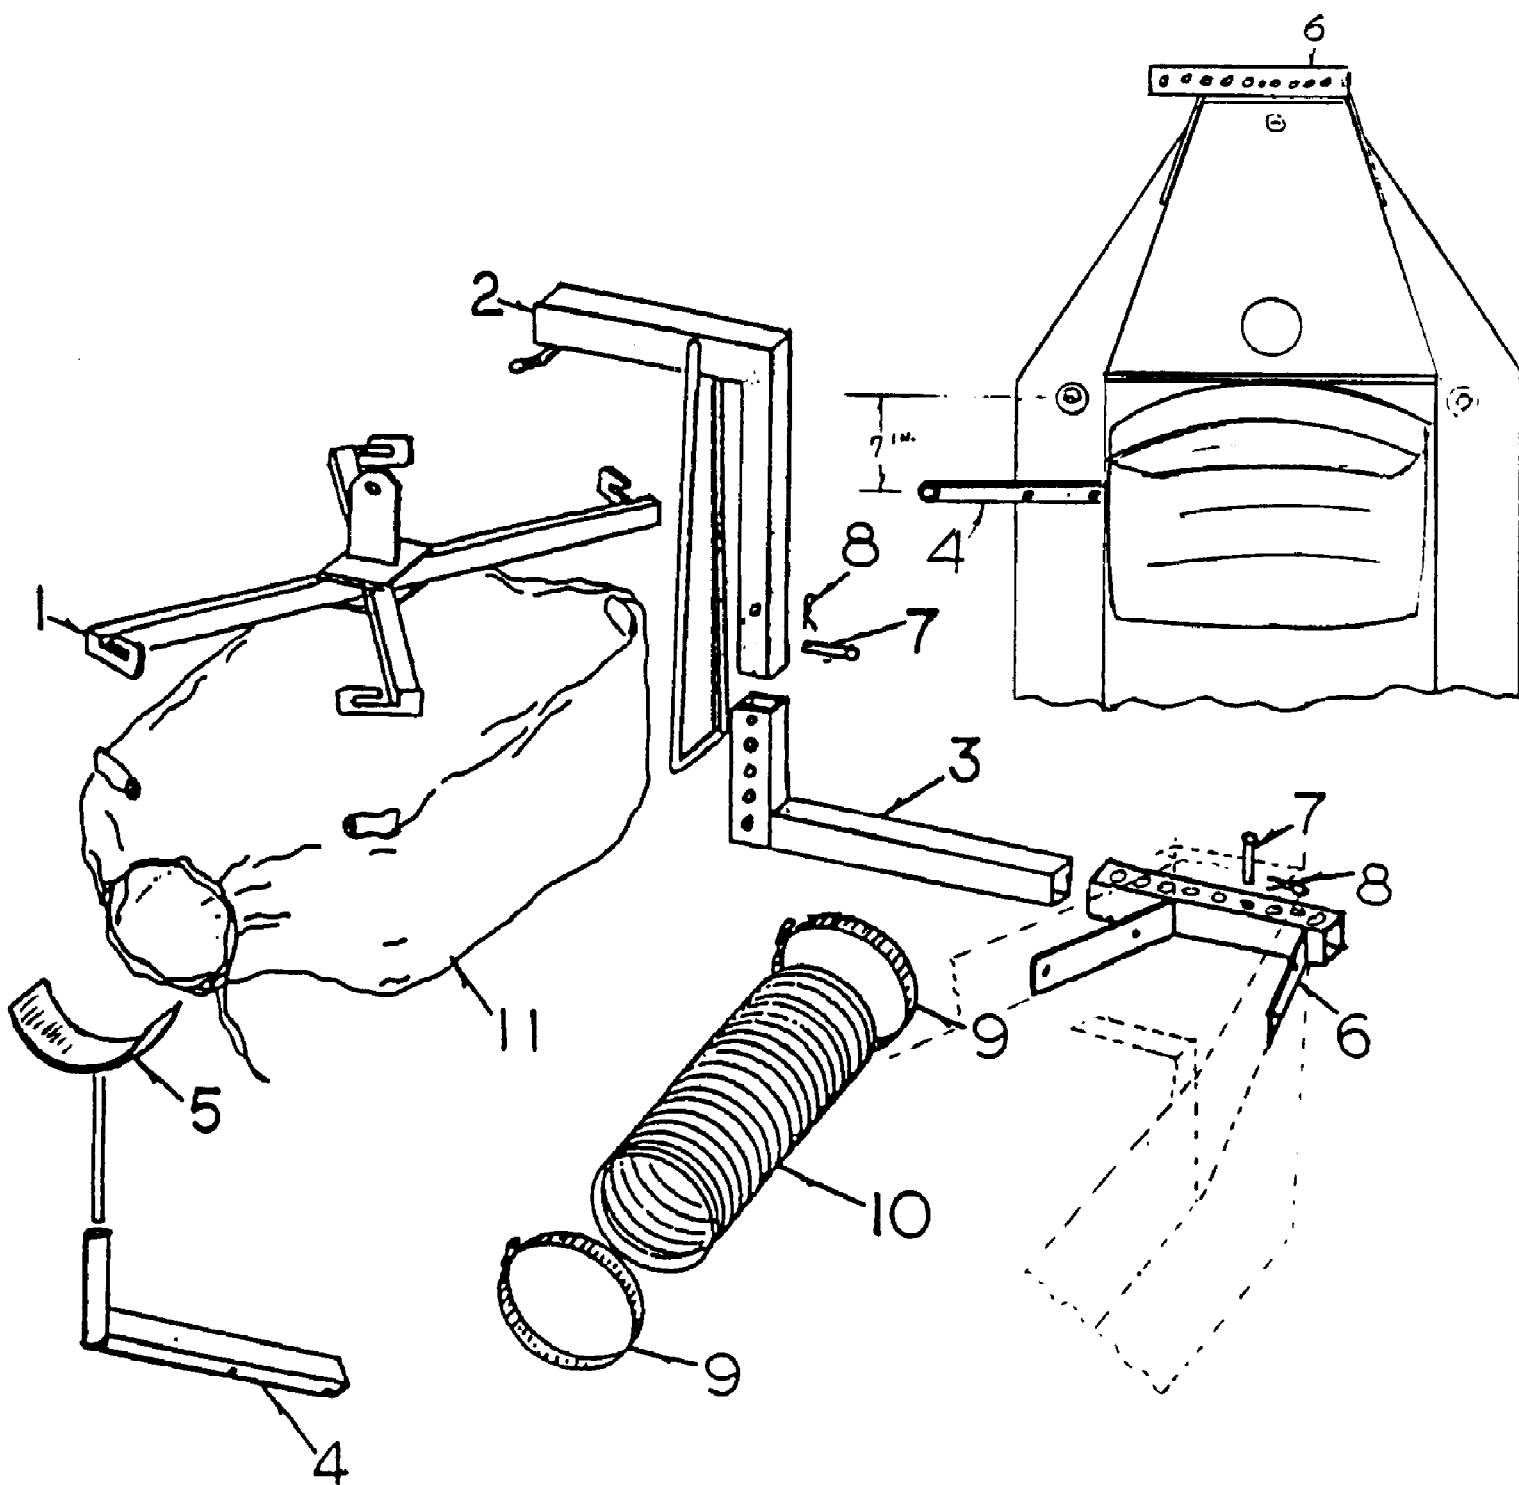

137-002-190 FR-12 (1987)
Grass Bagger

Page 25 of 34

Ref #	Part Number	Qty	S/P/F	Description
1	WD-410-0000	1		GRASS BAG HANGER
2	WD-410-0001	1		VERTICAL ARM
3	WD-410-0002	1		HORIZONTAL ARM
4	WD-410-0001	3		HANGER BRACKET
	WD-900-6050	6		5/16-18 Nut
	WD-900-6051	6		5/16 LOCK WASHER
	WD-900-6054	6		5/16-18 x 3/4 BOLT
5	WD-410-0004	1		VAC HOSE SADDLE
6	WD-900-6050	6		5/16-18 Nut
	WD-900-6051	6		5/16 LOCK WASHER
	WD-900-6054	6		5/16-18 x 3/4 BOLT
	WD-410-0005	1		REAR MOUNTING BRACKET
7	WD-900-5555	2		PINS
8	WD-900-5520	2		HAIR PINS
9	WD-900-5550	2		HOSE CLAMP
10	WD-900-5551	1		HOSE
11	WD-900-5551	3		BAG