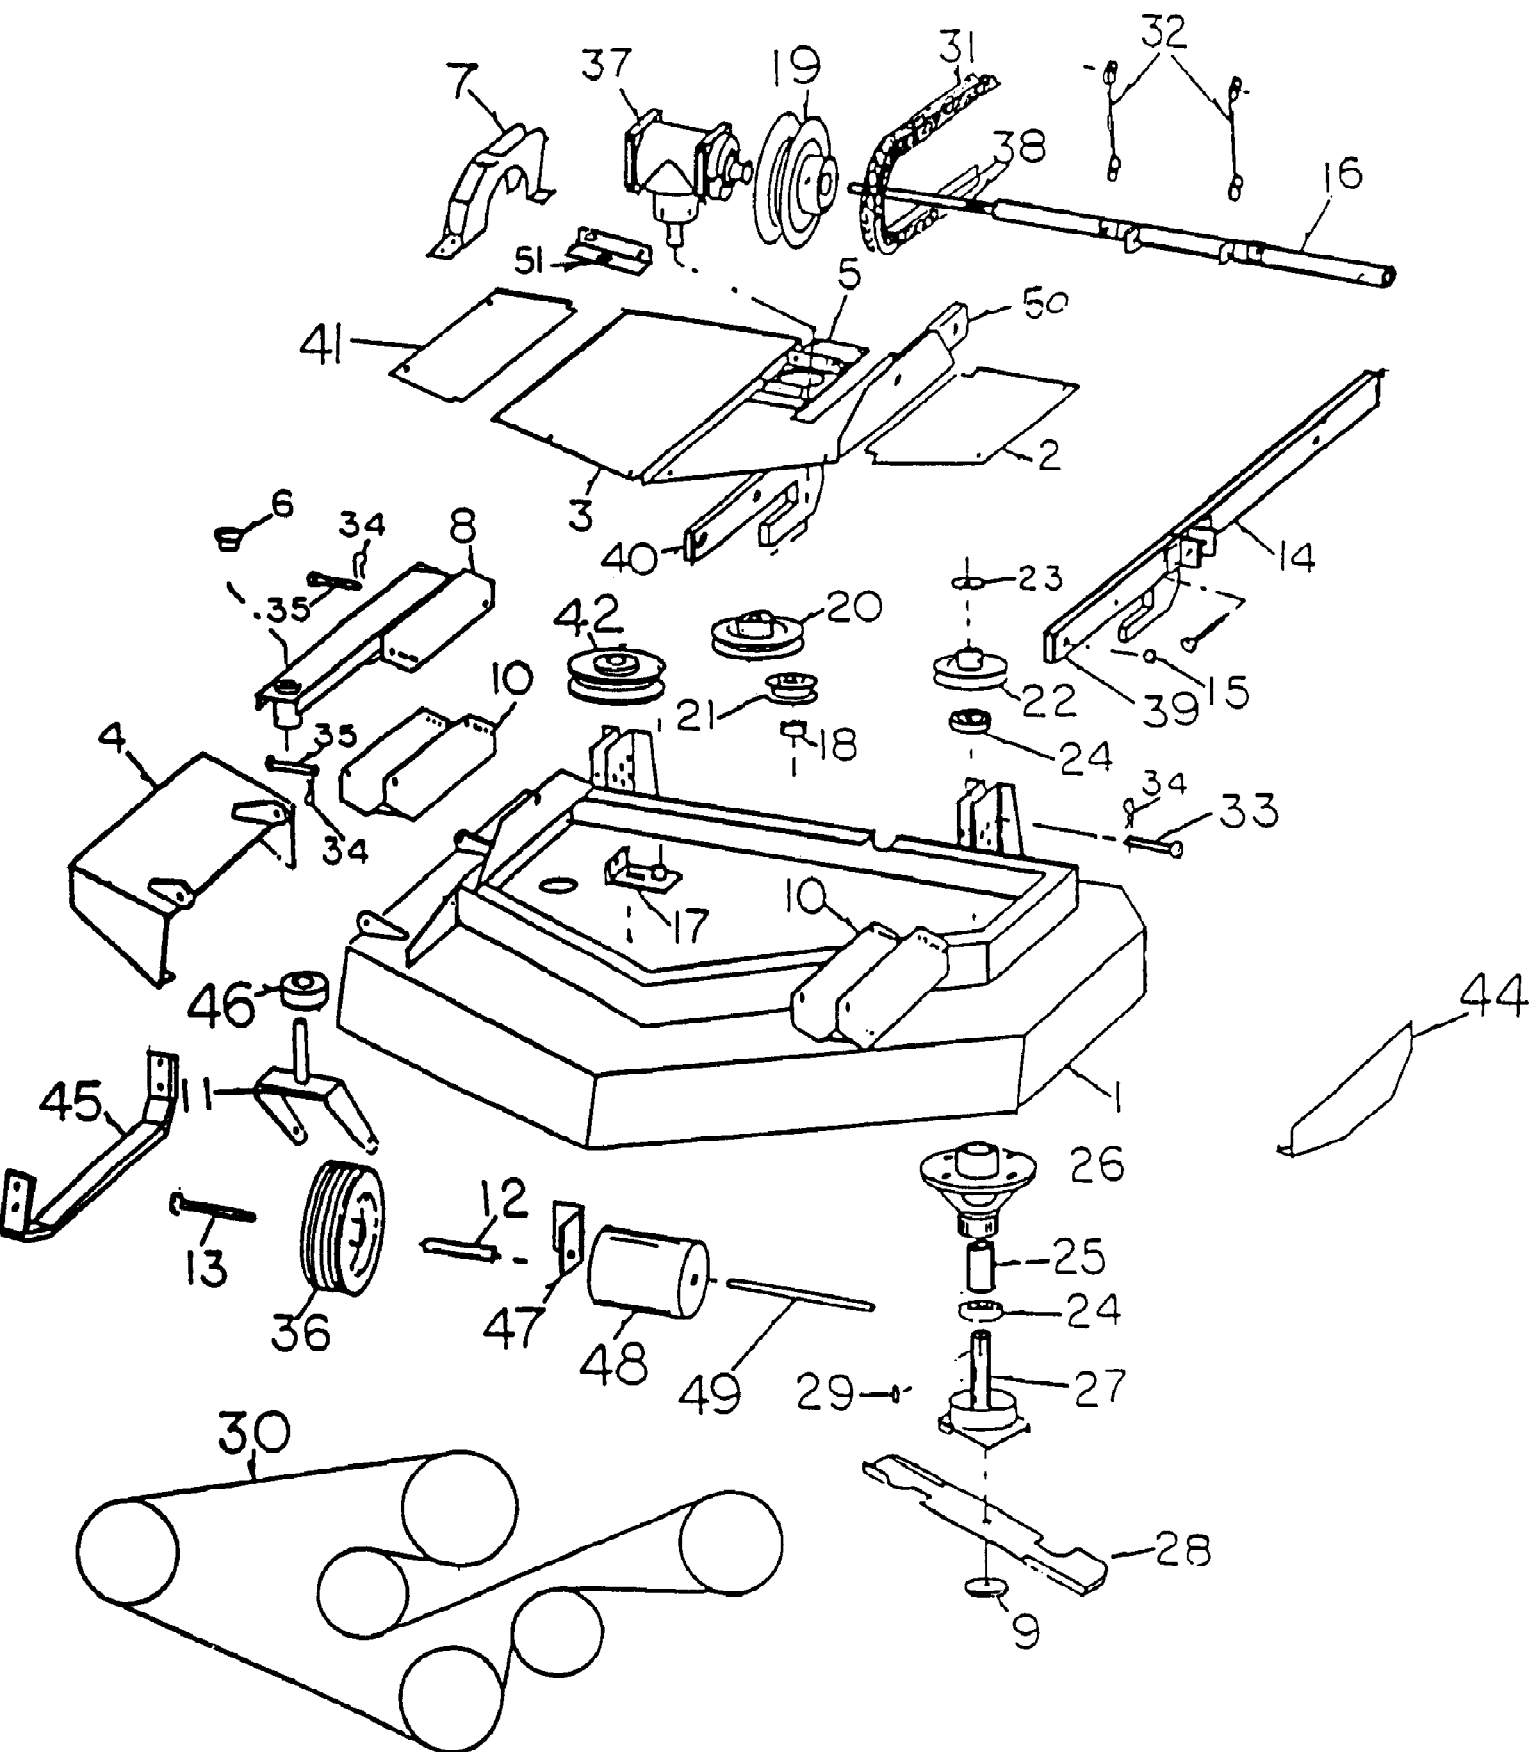

137-002-190 FR-12 (1987)
62" Mower Deck (0062-T) Assembly

Page 9 of 34

Ref #	Part Number	Qty	S/P/F	Description
1	WD-330-0000	1	S	MOWER DECK
2	WD-330-0001	1		COVER (SMALL)
3	WD-330-0002	1		COVER (LARGE)
4	WD-330-0001	3		FOOT GUARD
5	WD-331-0004	1		GAUGE WHEEL BEARINGS
6	WD-900-3503	4	S	GAUCE WHEEL BEARINGS
7	WD-311-0002	1		BELT GUARD
8	WD-330-0005	2		GAGE WHEEL MOUNT
9	WD-900-5534	3	S	SPRING WASHER
10	WD-320-0006	2	S	BRACKET, GAGE WHEEL MOUNT
11	WD-330-0007	2		FORK GAGE WHEEL
12	WD-200-0017	2	S	AXLE
13		2		AXLE BOLT
14	WD-330-0024	1		L.H. DECK LIFT ARM BACK ADJUSTABLE
15	WD-300-0013	2	S	BUSHING, DECK DECK LIFT ARM
16	WD-300-0014	1		CROSS BAR
17	WD-330-0012	1		BELT TIGHTENER
18	WD-330-0016	1		SPACER IDLER
19	WD-900-2525	1	S	PULLEY GEAR BOX (INPUT)
20	WD-900-2510	1		PULLEY GEAR BOX (OUTPUT)
21	WD-900-2522	1	S	5 IDLER
22	WD-900-2512	3		PULLEY SPINDLE
23	WD-300-0017	3	S	WASHER SPINDLE
24	WD-900-3506	6	S	BEARING SPINDLE
25	WD-300-0034	3	S	SPACER SPINDLE
26	WD-300-0031	3	S	HOUSING SPIN2LE
27	WD-300-0032	3	S	SHAFT SPINDLE
28	WD-900-5529	3	S	BLADE
29	WD-300-0021	3	S	KEY SPINDLE
30	WD-900-3008B	1	S	BELT, DECK
31	WD-900-3012	1		BELT, DRIVE
32	WD-900-5518	2	S	CABLE DECK
33	WD-900-5519	2		PIN, DECK
34	WD-900-5520	6		HAIR PIN
35	WD-900-5536	4		PINS, GACE WHEEL
36	WD-900-4004	2		GAGE WHEEL
37	WD-900-5535	1	S	GEAR BOX
38	WD-300-0022	1		CROSS BAR PI
39	WD-300-0023	1		L.H. DECK LIFT ARM ERONT ADJUSTABLE
40	WD-300-0023	1		R.H. DECK LIFT ARM ERONT ADJUSTABLE
41	WD-330-0009	1		COVER, RIGHT HAND SIDE
42	WD-900-2521	1	S	PULLEY, IDLER LARGE
44	WD-330-0008	1	S	SHOE LEFT HAND SIDE
45	WD-330-0011	1	S	SHOE RIGHT HAND SIDE
46	WD-900-5510	2		SET COLLAR
47	WD-300-0037	1		ROLLAR BRACKET
48	WD-900-5559	1		RUBBER ROLLAR
49	WD-300-0038	1		ROLLAR SHAFT
50	WD-330-0024	1		R.H. DECK LIFT ARM BACK ADJUSTABLE
51	WD-310-0006	1		GEAR BOX MOUNT ANGLE