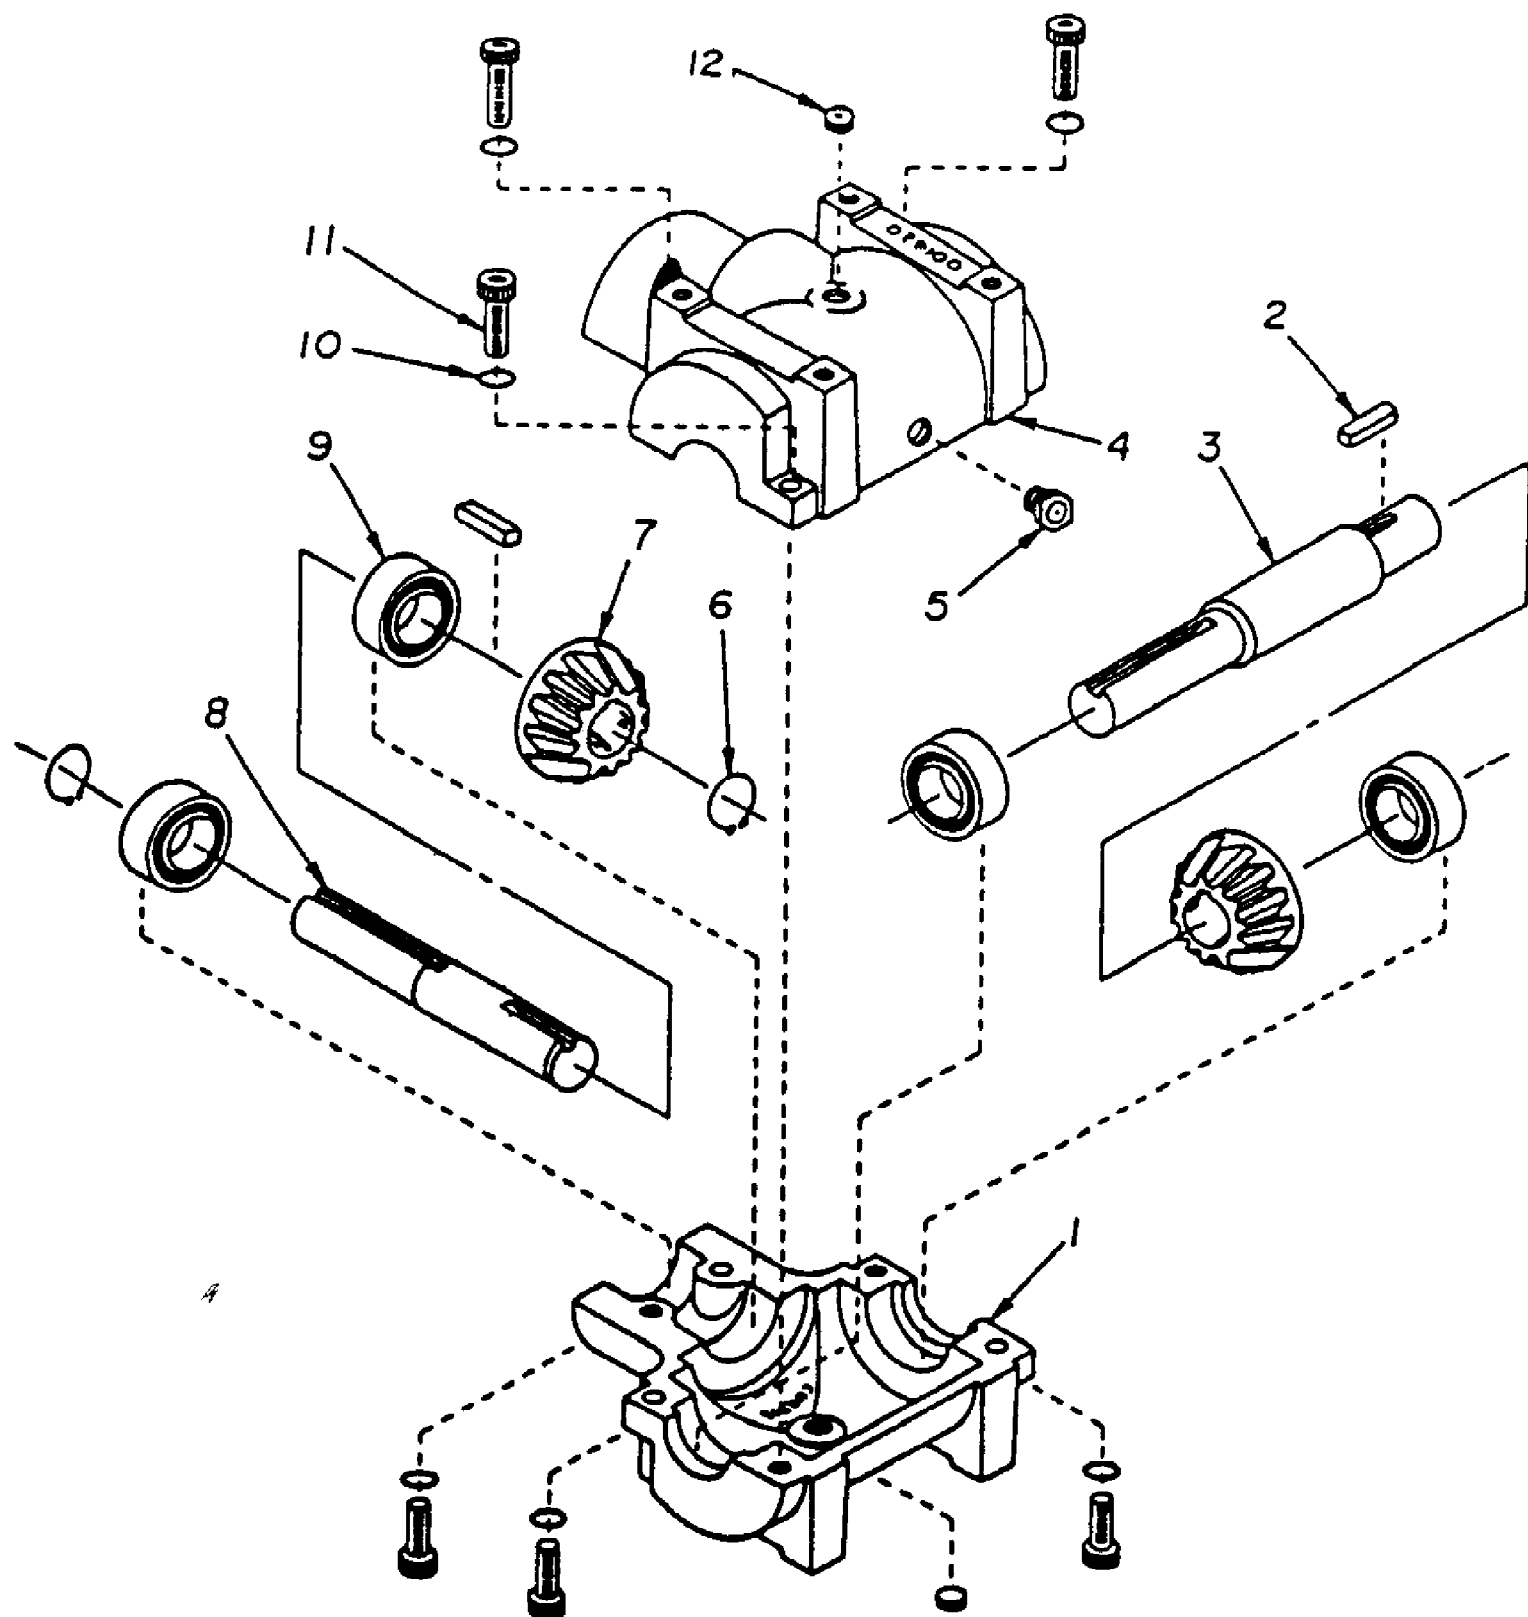

137-002-190 FR-12 (1987)
Gear Box Assembly

Page 23 of 34

Ref #	Part Number	Qty	S/P/F	Description
1	WD-900-7000	1		HOUSING HALF
2	WD-900-7001	1	S	KEY
3	WD-900-7002	1		SHAFT
4	WD-900-7003	1		HOUSING HALF
5	WD-900-7004	1	S	RELIEF VALVE
6	WD-900-7005	1		RETAINING RING
7	WD-900-7006	1		GEAR
8	WD-900-7007	1	S	SHAFT
9	WD-900-7008	1	S	BALL BEARING
10	WD-900-7009	1		LOCKWASHER
11	WD-900-7010	1		ALLEN HEAD BOLT
12	WD-900-7011	1		PIPE PLUG